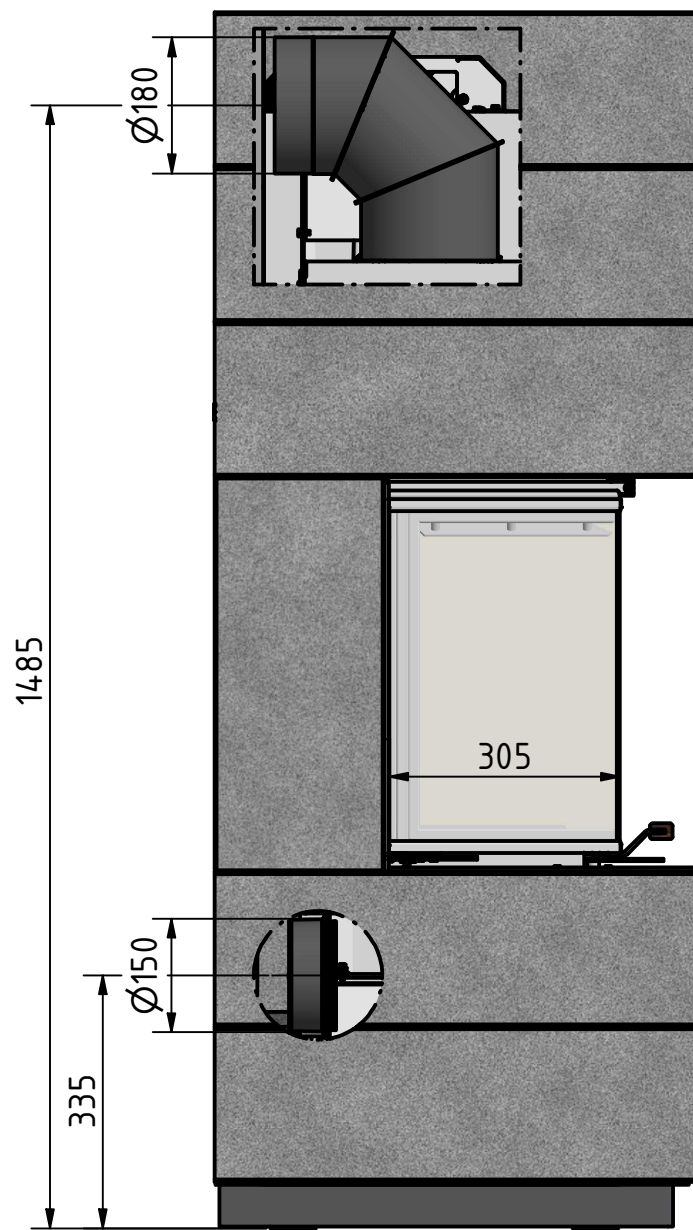

Vorne

Seite

Oben

 <i>by Britta v. Fasch</i>		
Systemkamin		
KLC_H12		
alle Maße in mm	A3	Version: 1

Vorne

Seite

Oben

 <i>by Britta v. Jasch</i>		
Systemkamin		
KLC_H13		
alle Maße in mm	A3	Version: 1

Vorne

Seite

Oben

 by <i>Brütta v. Fasch</i>		
Systemkamin		
KLC_H14		
alle Maße in mm	A3	Version: 1

Vorne

Seite

Oben

 by <i>Brüta v. Fasch</i>		
Systemkamin		
KLC_H23		
alle Maße in mm	A3	Version: 1

Vorne

Seite

Oben

CERA  
DESIGN

by  
*Brüta v. Fasch*

Systemkamin

KLC\_H24

alle Maße in mm

A3

Version: 1

Vorne

Seite

Oben

 <i>by Britta v. Jasch</i>		
Systemkamin		
KLC_H33		
alle Maße in mm	A3	Version: 1