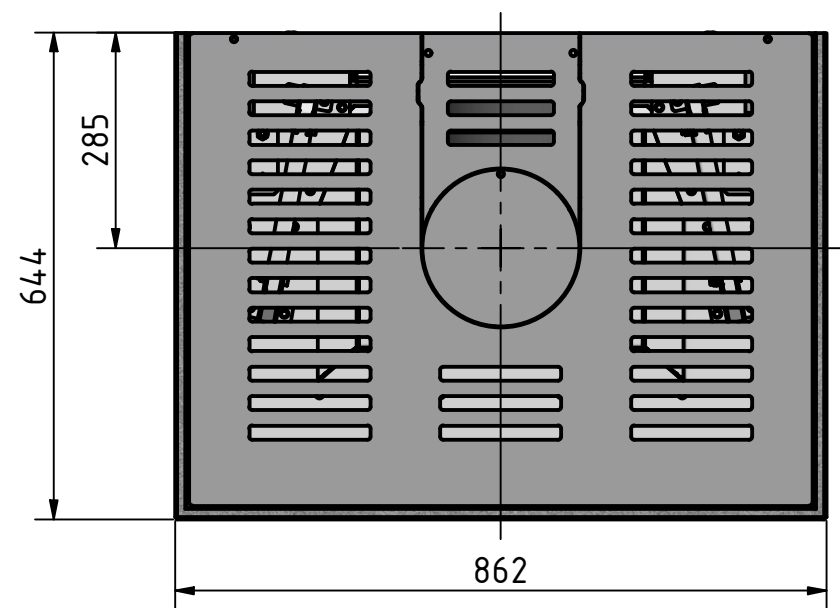

Vorne

Seite

Oben

 by <i>Brütta v. Fasch</i>		
Systemkamin		
KLC_H14		
alle Maße in mm	A3	Version: 1

Vorne

Seite

Oben

 by <i>Brüta v. Fasch</i>		
Systemkamin		
KLC_H23		
alle Maße in mm	A3	Version: 1

Vorne

Seite

Oben

CERA  
DESIGN

by  
*Brüta v. Fasch*

Systemkamin

KLC\_H24

alle Maße in mm

A3

Version: 1

Vorne

Seite

Oben

 <i>by Britta v. Jasch</i>		
Systemkamin		
KLC_H33		
alle Maße in mm	A3	Version: 1