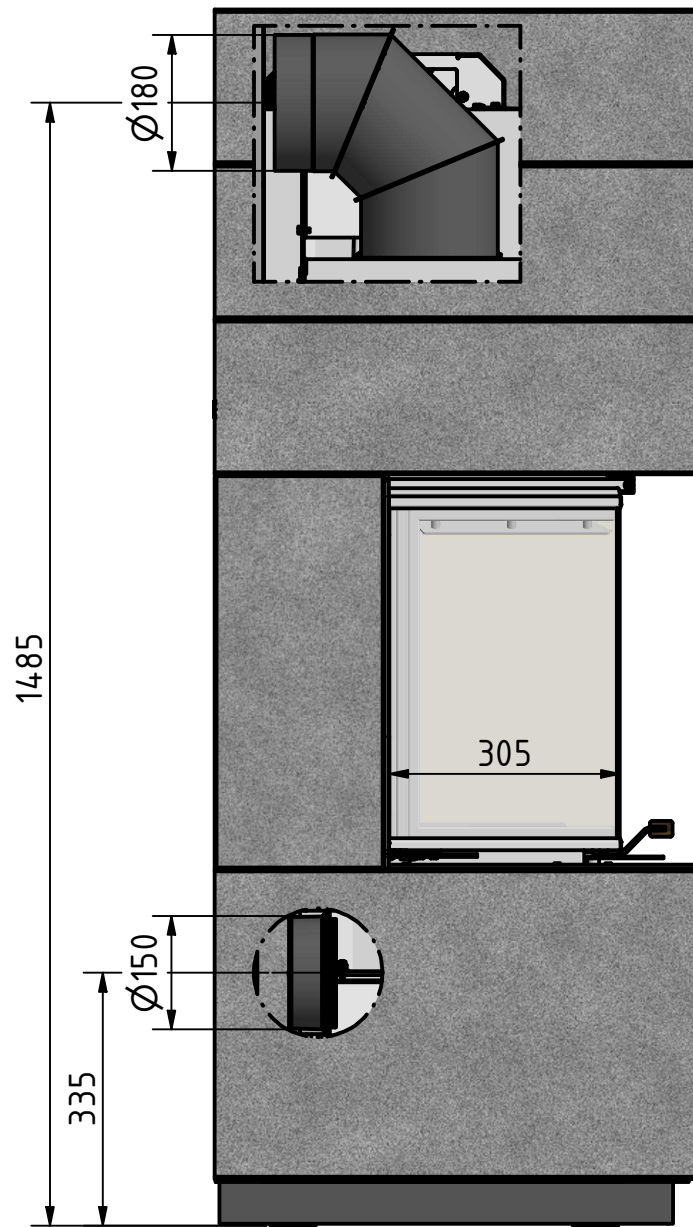

Vorne

Seite

Oben

 <i>by Britta v. Fasch</i>		
Systemkamin		
KLC_H12		
alle Maße in mm	A3	Version: 1

Vorne

Seite

Oben

 <i>by Britta v. Jasch</i>		
Systemkamin		
KLC_H13		
alle Maße in mm	A3	Version: 1

Vorne

Seite

Oben

 by <i>Brütta v. Fasch</i>		
Systemkamin		
KLC_H14		
alle Maße in mm	A3	Version: 1

Vorne

Seite

Oben

 by <i>Brüta v. Fasch</i>		
Systemkamin		
KLC_H23		
alle Maße in mm	A3	Version: 1

Vorne

Seite

Oben

CERA  
DESIGN

by  
*Brüta v. Fasch*

Systemkamin

KLC\_H24

alle Maße in mm

A3

Version: 1

Vorne

Seite

Oben

 <i>by Britta v. Jasch</i>		
Systemkamin		
KLC_H33		
alle Maße in mm	A3	Version: 1