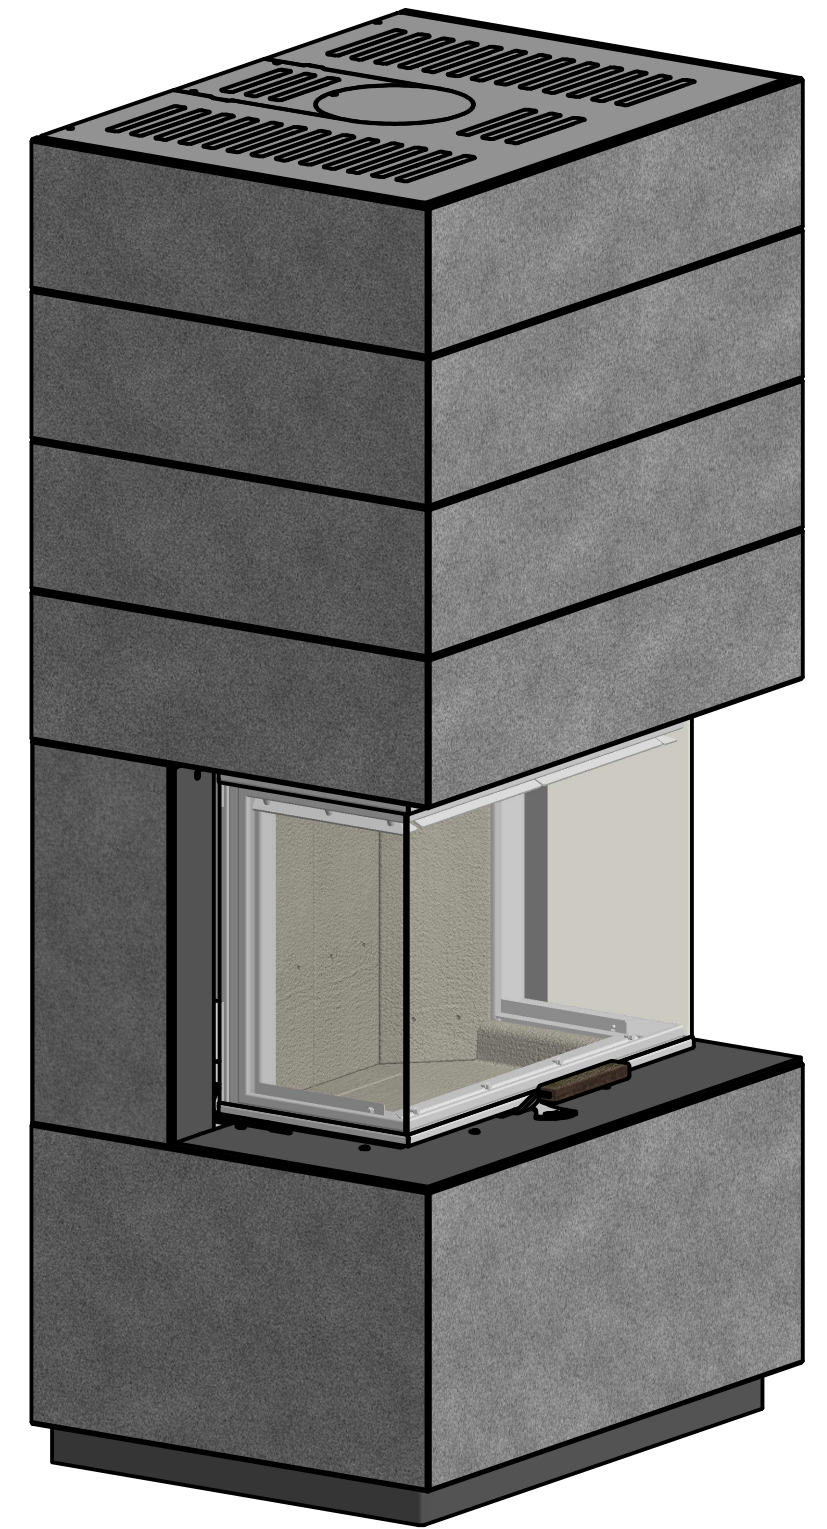

Vorne

Seite

Oben

 <i>by Britta v. Fasch</i>		
Systemkamin		
KLC_H12		
alle Maße in mm	A3	Version: 1

Vorne

Seite

Oben

 <i>by Britta v. Jasch</i>		
Systemkamin		
KLC_H13		
alle Maße in mm	A3	Version: 1

Vorne

Seite

Oben

 by <i>Brütta v. Fasch</i>		
Systemkamin		
KLC_H14		
alle Maße in mm	A3	Version: 1

Vorne

Seite

Oben

 by <i>Brüta v. Fasch</i>		
Systemkamin		
KLC_H23		
alle Maße in mm	A3	Version: 1

Vorne

Seite

Oben

CERA  
DESIGN

by  
*Brüta v. Fasch*

Systemkamin

KLC\_H24

alle Maße in mm

A3

Version: 1

Vorne

Seite

Oben

 <i>by Britta v. Jasch</i>		
Systemkamin		
KLC_H33		
alle Maße in mm	A3	Version: 1