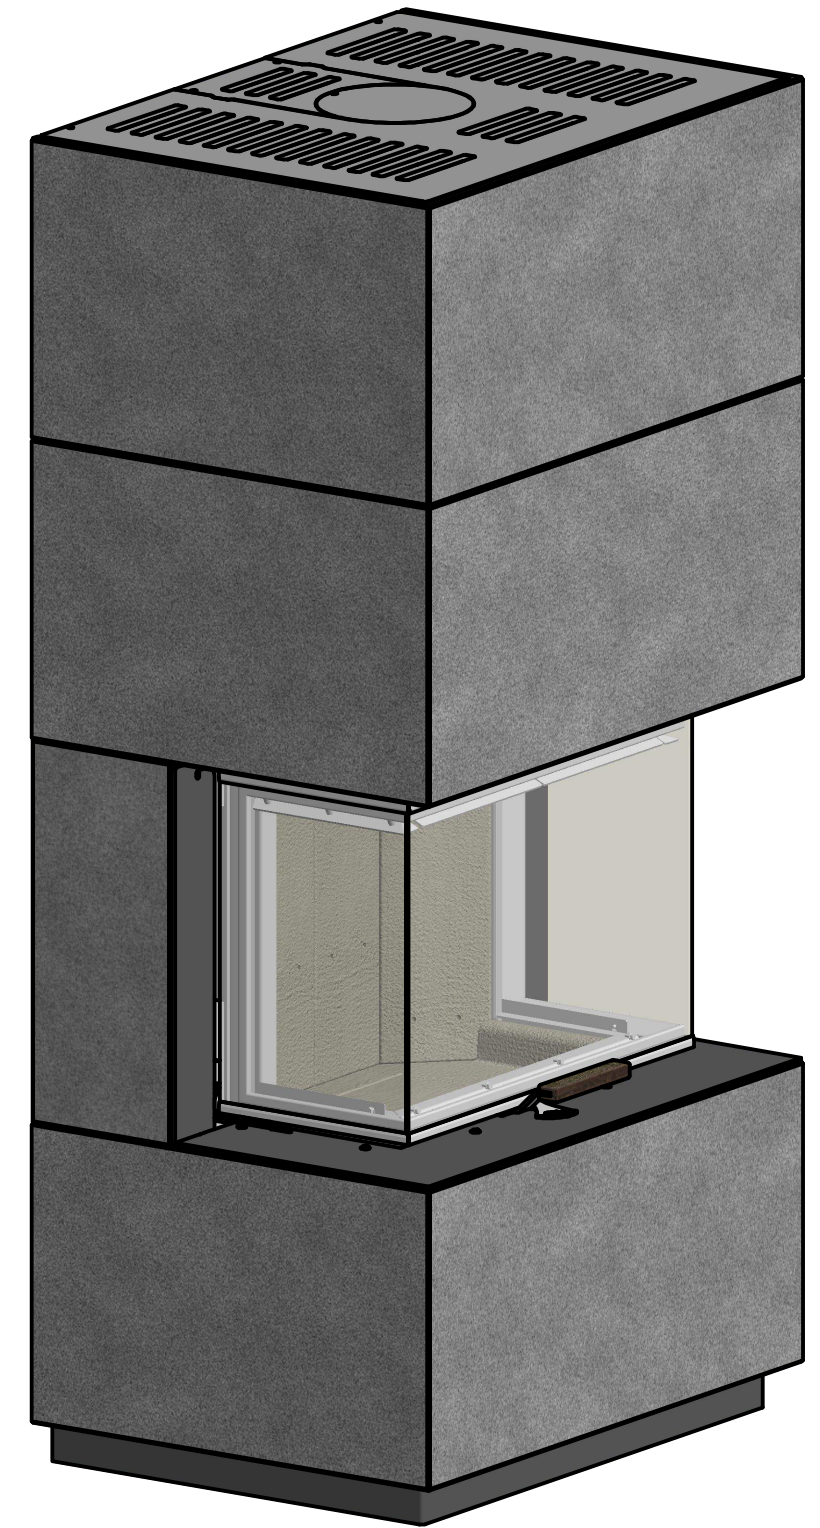

Vorne

Seite

Oben

 <i>by Britta v. Fasch</i>		
Systemkamin		
KLC_H12		
alle Maße in mm	A3	Version: 1

Vorne

Seite

Oben

 <i>by Britta v. Jasch</i>		
Systemkamin		
KLC_H13		
alle Maße in mm	A3	Version: 1

Vorne

Seite

Oben

 by <i>Brütta v. Fasch</i>		
Systemkamin		
KLC_H14		
alle Maße in mm	A3	Version: 1

Vorne

Seite

Oben

 by <i>Brüta v. Fasch</i>		
Systemkamin		
KLC_H23		
alle Maße in mm	A3	Version: 1

Vorne

Seite

Oben

CERA  
DESIGN

by  
*Brüta v. Fasch*

Systemkamin

KLC\_H24

alle Maße in mm

A3

Version: 1

Vorne

Seite

Oben

 <i>by Britta v. Jasch</i>		
Systemkamin		
KLC_H33		
alle Maße in mm	A3	Version: 1