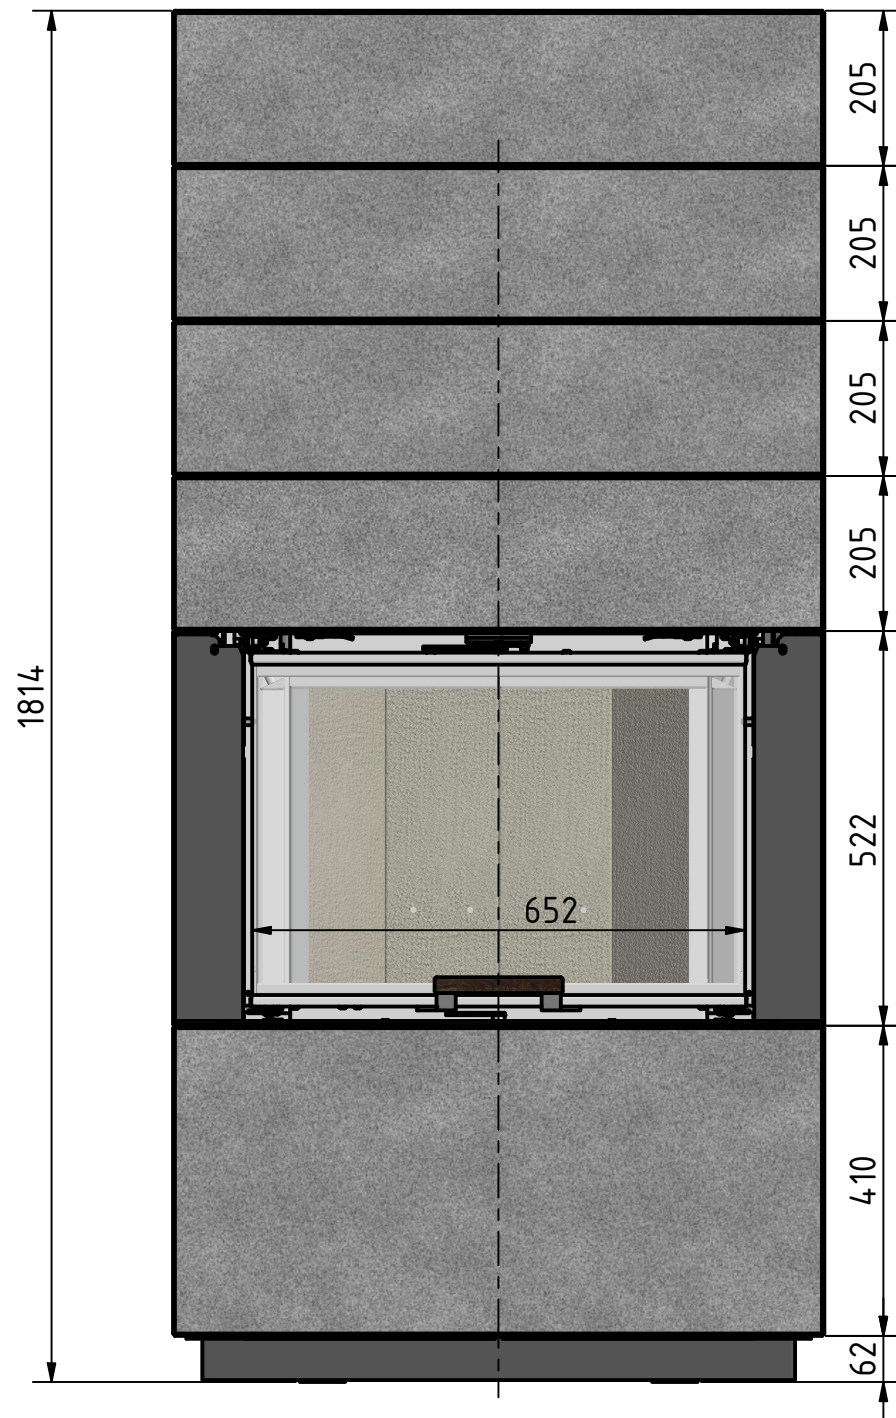

Vorne

Seite

Oben

 <i>by Britta v. Fasch</i>		
Systemkamin		
KLC_H12		
alle Maße in mm	A3	Version: 1

Vorne

Seite

Oben

 <i>by Britta v. Jasch</i>		
Systemkamin		
KLC_H13		
alle Maße in mm	A3	Version: 1

Vorne

Seite

Oben

 by <i>Brütta v. Fasch</i>		
Systemkamin		
KLC_H14		
alle Maße in mm	A3	Version: 1

Vorne

Seite

Oben

 by <i>Brüta v. Fasch</i>		
Systemkamin		
KLC_H23		
alle Maße in mm	A3	Version: 1

Vorne

Seite

Oben

CERA  
DESIGN

by  
*Brüta v. Fasch*

Systemkamin

KLC\_H24

alle Maße in mm