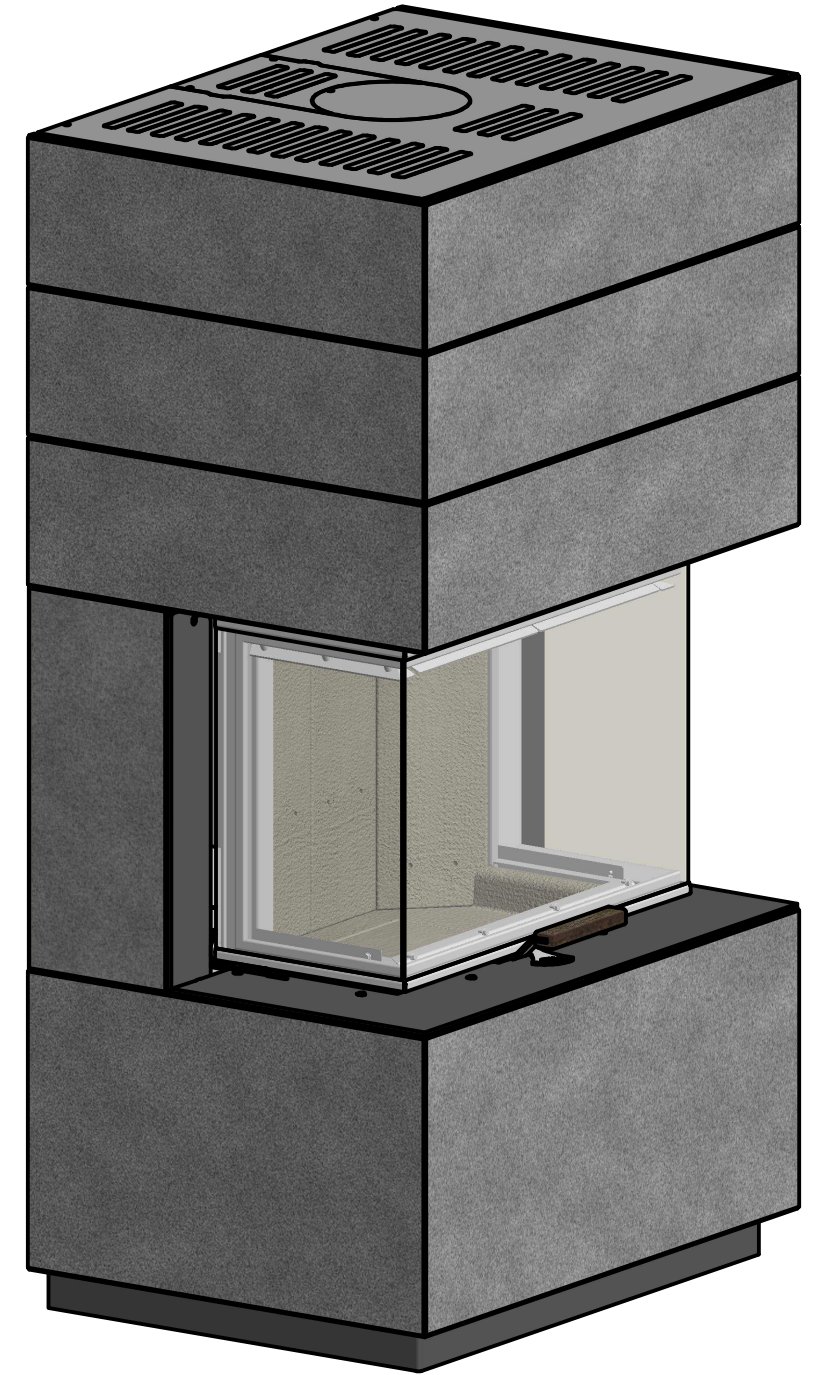

Vorne

Seite

Oben

 <i>by Britta v. Fasch</i>		
Systemkamin		
KLC_H12		
alle Maße in mm	A3	Version: 1

Vorne

Seite

Oben

 <i>by Britta v. Jasch</i>		
Systemkamin		
KLC_H13		
alle Maße in mm	A3	Version: 1

Vorne

Seite

Oben

 by <i>Brütta v. Fasch</i>		
Systemkamin		
KLC_H14		
alle Maße in mm	A3	Version: 1

Vorne

Seite

Oben

 by <i>Brüta v. Fasch</i>		
Systemkamin		
KLC_H23		
alle Maße in mm	A3	Version: 1

Vorne

Seite

Oben

CERA  
DESIGN

by  
*Brüta v. Fasch*

Systemkamin

KLC\_H24

alle Maße in mm

A3

Version: 1

Vorne

Seite

Oben

 <i>by Britta v. Jasch</i>		
Systemkamin		
KLC_H33		
alle Maße in mm	A3	Version: 1