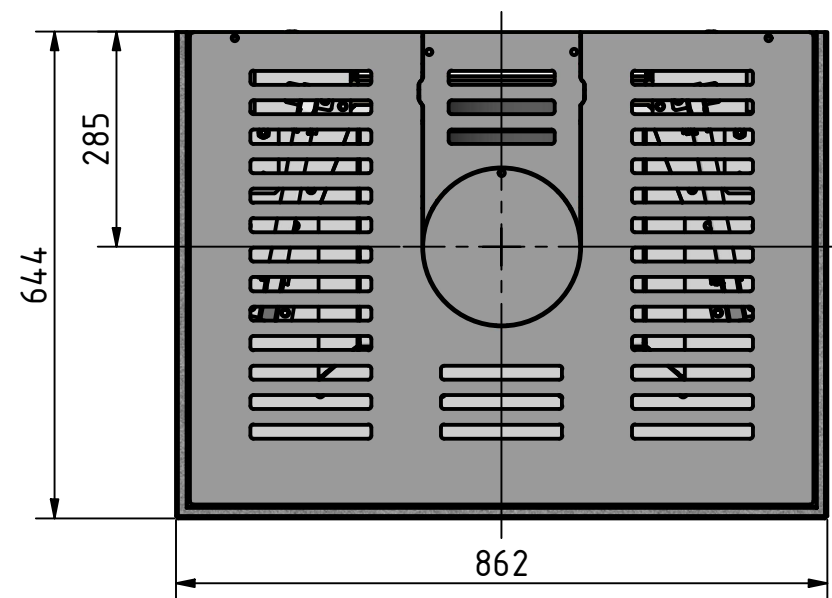

Vorne

Seite

Oben

 by <i>Brütta v. Fasch</i>		
Systemkamin		
KLC_H14		
alle Maße in mm	A3	Version: 1

Vorne

Seite

Oben

 by <i>Brüta v. Fasch</i>		
Systemkamin		
KLC_H23		
alle Maße in mm	A3	Version: 1

Vorne

Seite

Oben

CERA  
DESIGN

by  
*Brüta v. Fasch*

Systemkamin

KLC\_H24

alle Maße in mm

A3

Version: 1

Vorne

Seite

Oben

 <i>by Britta v. Jasch</i>		
Systemkamin		
KLC_H33		
alle Maße in mm	A3	Version: 1