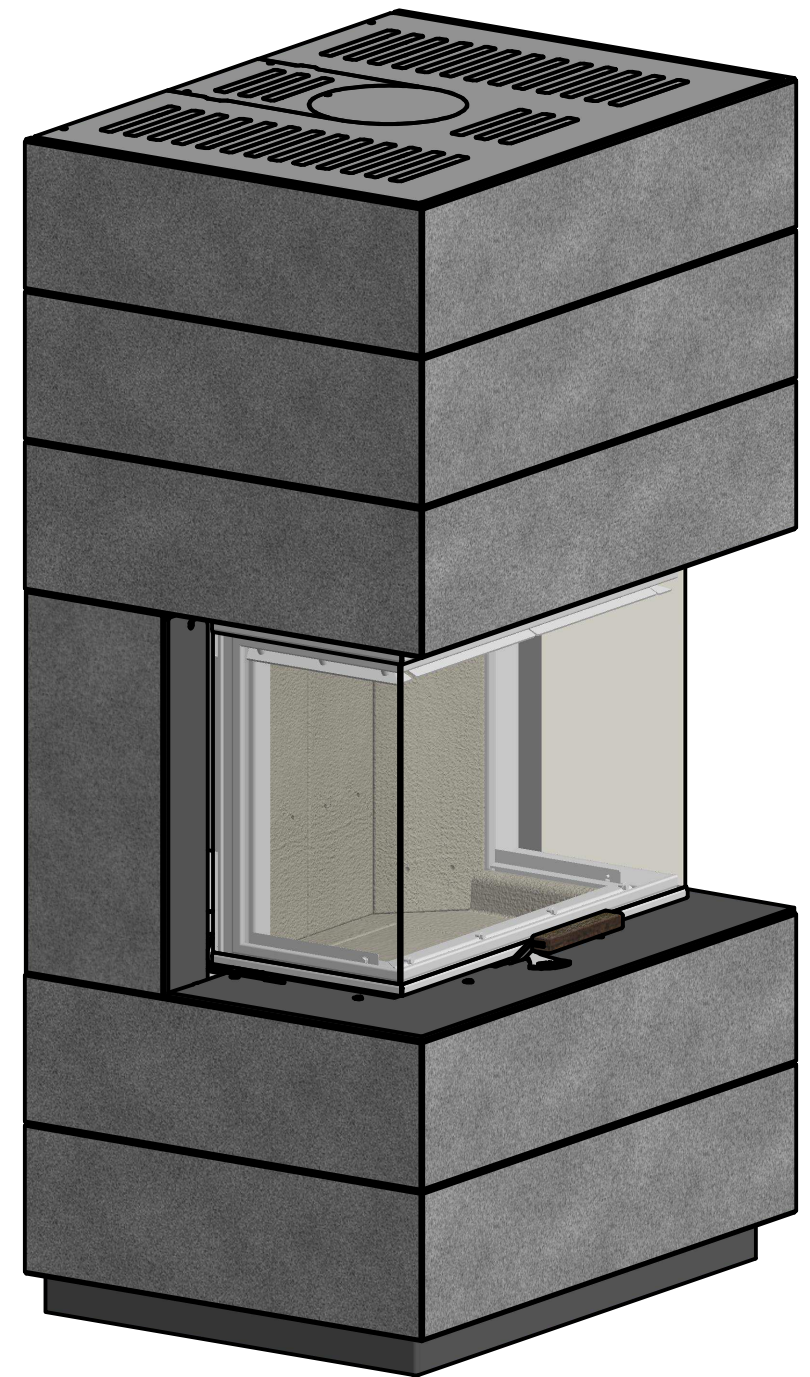

Vorne

Seite

Oben

 <i>by Britta v. Fasch</i>		
Systemkamin		
KLC_H12		
alle Maße in mm	A3	Version: 1

Vorne

Seite

Oben

 <i>by Britta v. Jasch</i>		
Systemkamin		
KLC_H13		
alle Maße in mm	A3	Version: 1

Vorne

Seite

Oben

 by <i>Brütta v. Fasch</i>		
Systemkamin		
KLC_H14		
alle Maße in mm	A3	Version: 1

Vorne

Seite

Oben

 by <i>Brüta v. Fasch</i>		
Systemkamin		
KLC_H23		
alle Maße in mm	A3	Version: 1

Vorne

Seite

Oben

CERA  
DESIGN

by  
*Brüta v. Fasch*

Systemkamin

KLC\_H24

alle Maße in mm

A3

Version: 1

Vorne

Seite

Oben

 <i>by Britta v. Jasch</i>		
Systemkamin		
KLC_H33		
alle Maße in mm	A3	Version: 1