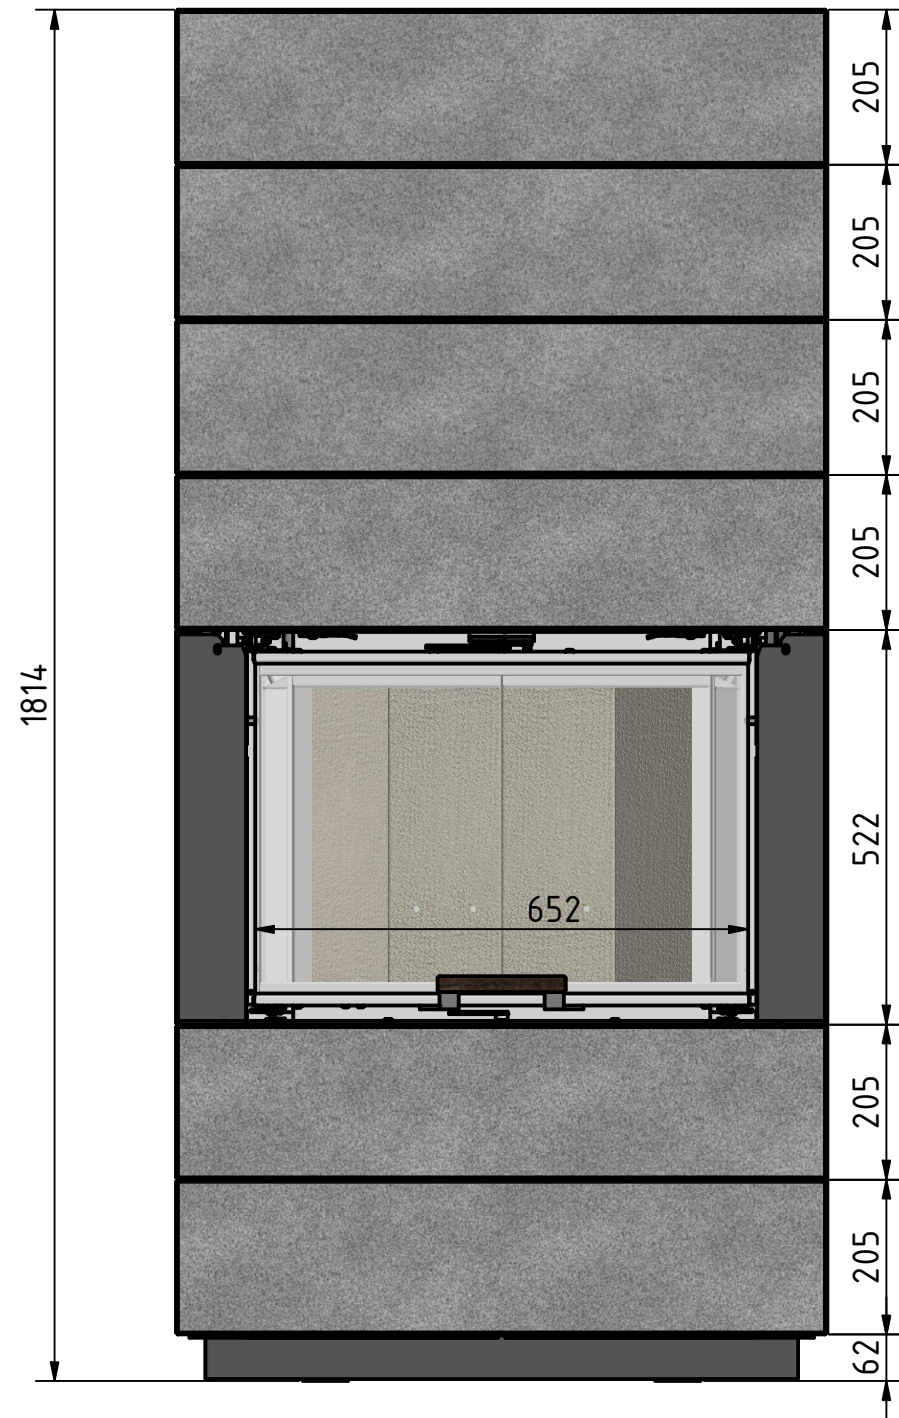

Vorne

Seite

Oben

 <i>by Britta v. Fasch</i>		
Systemkamin		
KLC_H12		
alle Maße in mm	A3	Version: 1

Vorne

Seite

Oben

 <i>by Britta v. Jasch</i>		
Systemkamin		
KLC_H13		
alle Maße in mm	A3	Version: 1

Vorne

Seite

Oben

 by <i>Brütta v. Fasch</i>		
Systemkamin		
KLC_H14		
alle Maße in mm	A3	Version: 1

Vorne

Seite

Oben

 by <i>Brüta v. Fasch</i>		
Systemkamin		
KLC_H23		
alle Maße in mm	A3	Version: 1

Vorne

Seite

Oben

CERA  
DESIGN

by  
*Brüta v. Fasch*

Systemkamin

KLC\_H24

alle Maße in mm