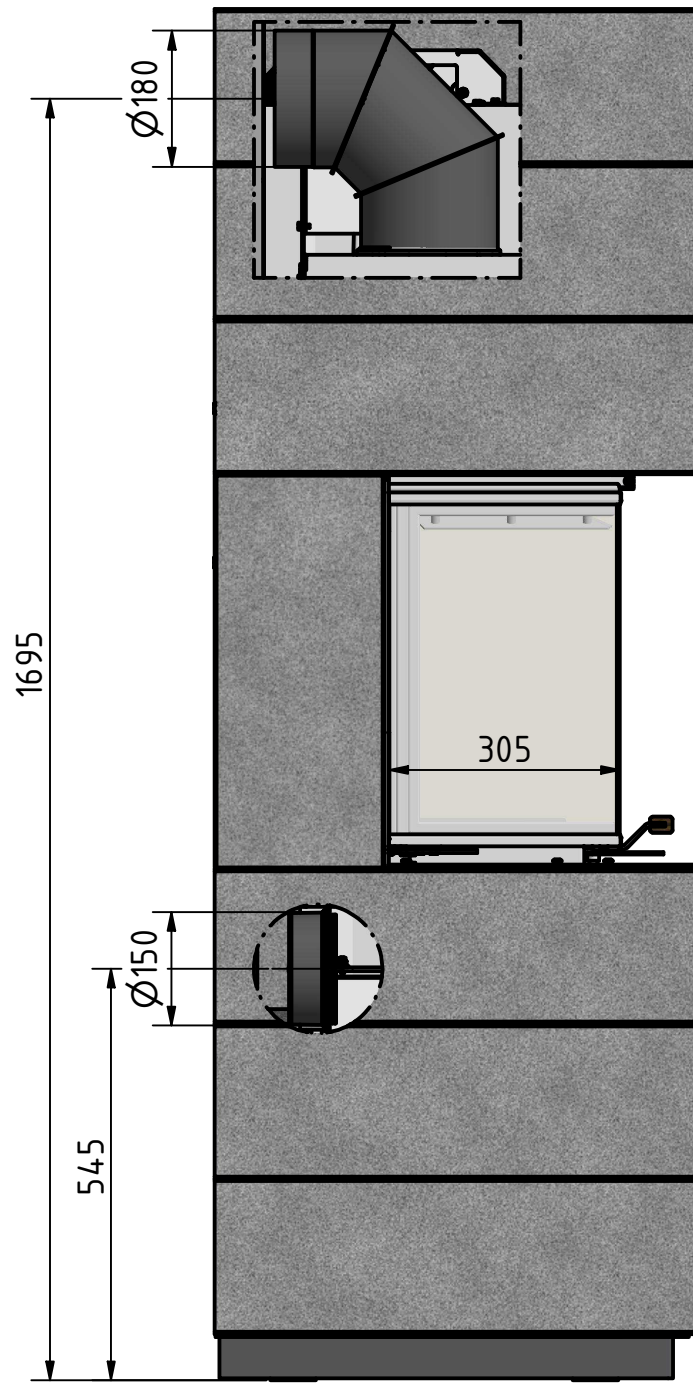

Vorne

Seite

Oben

 <i>by Britta v. Fasch</i>		
Systemkamin		
KLC_H12		
alle Maße in mm	A3	Version: 1

Vorne

Seite

Oben

 <i>by Britta v. Jasch</i>		
Systemkamin		
KLC_H13		
alle Maße in mm	A3	Version: 1

Vorne

Seite

Oben

 by <i>Brütta v. Fasch</i>		
Systemkamin		
KLC_H14		
alle Maße in mm	A3	Version: 1

Vorne

Seite

Oben

 by <i>Brüta v. Fasch</i>		
Systemkamin		
KLC_H23		
alle Maße in mm	A3	Version: 1

Vorne

Seite

Oben

CERA  
DESIGN

by  
*Brüta v. Fasch*

Systemkamin

KLC\_H24

alle Maße in mm

A3

Version: 1

Vorne

Seite

Oben

 <i>by Britta v. Jasch</i>		
Systemkamin		
KLC_H33		
alle Maße in mm	A3	Version: 1