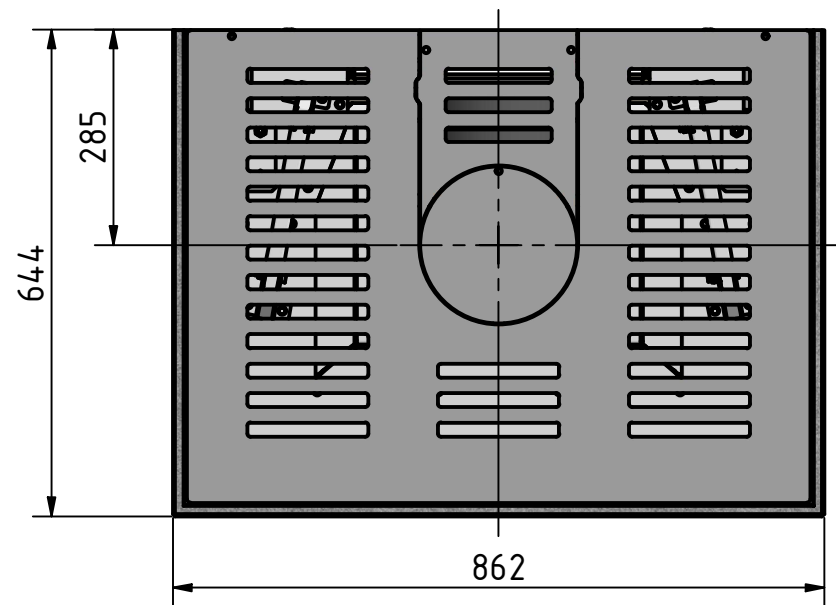

Vorne

Seite

Oben

 <i>by Britta v. Fasch</i>		
Systemkamin		
KLC_H12		
alle Maße in mm	A3	Version: 1

Vorne

Seite

Oben

 <i>by Britta v. Jasch</i>		
Systemkamin		
KLC_H13		
alle Maße in mm	A3	Version: 1

Vorne

Seite

Oben

 by <i>Brütta v. Fasch</i>		
Systemkamin		
KLC_H14		
alle Maße in mm	A3	Version: 1

Vorne

Seite

Oben

 by <i>Brüta v. Fasch</i>		
Systemkamin		
KLC_H23		
alle Maße in mm	A3	Version: 1

Vorne

Seite

Oben

CERA  
DESIGN

by  
*Brüta v. Fasch*

Systemkamin

KLC\_H24

alle Maße in mm

A3

Version: 1

Vorne

Seite

Oben

 <i>by Britta v. Jasch</i>		
Systemkamin		
KLC_H33		
alle Maße in mm	A3	Version: 1