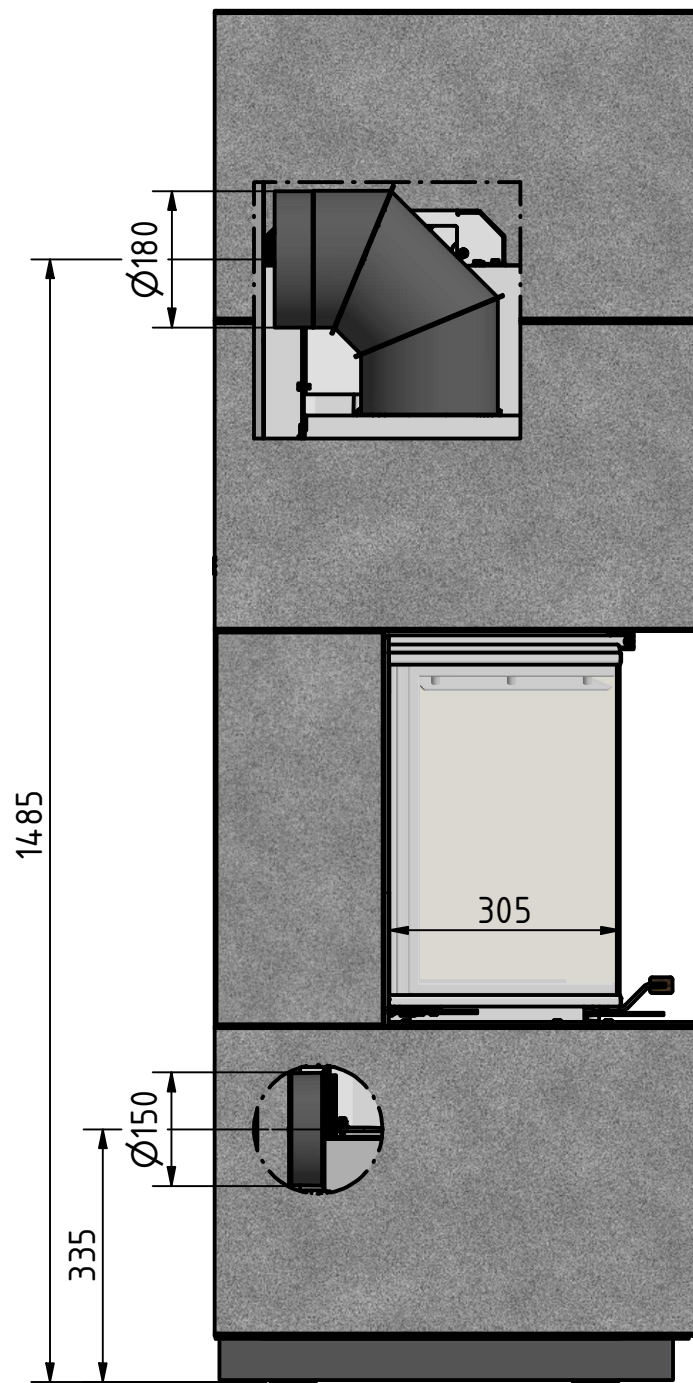

Vorne

Seite

Oben

 <i>by Britta v. Fasch</i>		
Systemkamin		
KLC_H12		
alle Maße in mm	A3	Version: 1

Vorne

Seite

Oben

 <i>by Britta v. Jasch</i>		
Systemkamin		
KLC_H13		
alle Maße in mm	A3	Version: 1

Vorne

Seite

Oben

 by <i>Brütta v. Fasch</i>		
Systemkamin		
KLC_H14		
alle Maße in mm	A3	Version: 1

Vorne

Seite

Oben

 by <i>Brüta v. Fasch</i>		
Systemkamin		
KLC_H23		
alle Maße in mm	A3	Version: 1

Vorne

Seite

Oben

CERA  
DESIGN

by  
*Brüta v. Fasch*

Systemkamin

KLC\_H24

alle Maße in mm

A3

Version: 1

Vorne

Seite

Oben

 <i>by Britta v. Jasch</i>		
Systemkamin		
KLC_H33		
alle Maße in mm	A3	Version: 1