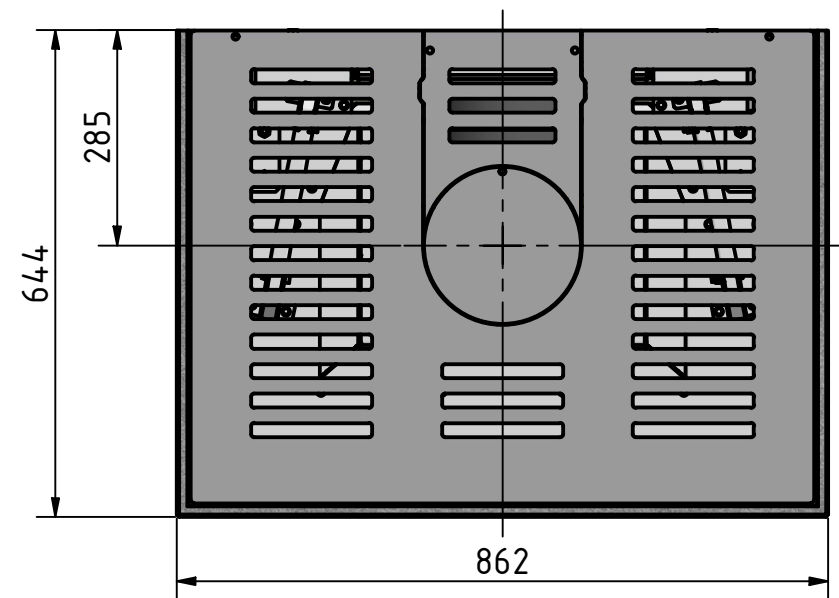

Vorne

Seite

Oben

CERA  
DESIGN

by  
*Brüta v. Fasch*

Systemkamin

KLC\_H24

alle Maße in mm

A3

Version: 1

Vorne

Seite

Oben

 <i>by Britta v. Jasch</i>		
Systemkamin		
KLC_H33		
alle Maße in mm	A3	Version: 1