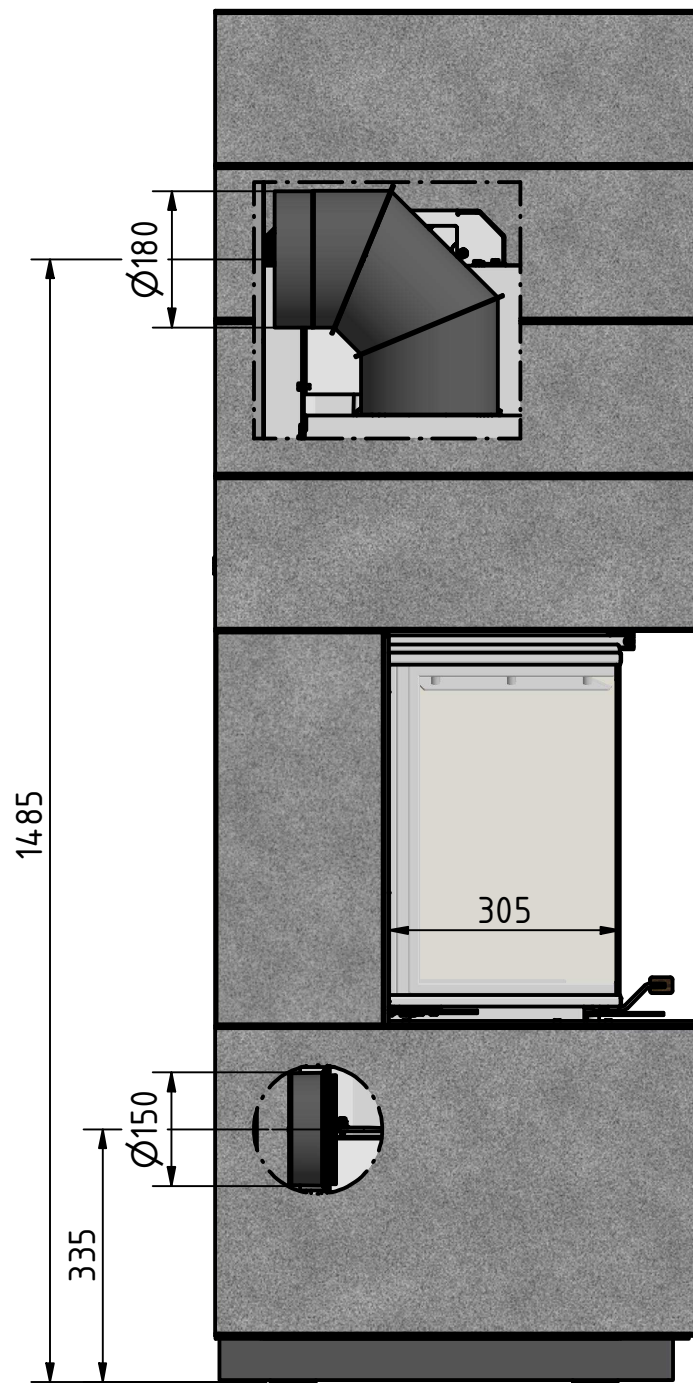

Vorne

Seite

Oben

 <i>by Britta v. Fasch</i>		
Systemkamin		
KLC_H12		
alle Maße in mm	A3	Version: 1

Vorne

Seite

Oben

 <i>by Britta v. Jasch</i>		
Systemkamin		
KLC_H13		
alle Maße in mm	A3	Version: 1

Vorne

Seite

Oben

 by <i>Brütta v. Fasch</i>		
Systemkamin		
KLC_H14		
alle Maße in mm	A3	Version: 1

Vorne

Seite

Oben

 by <i>Brüta v. Fasch</i>		
Systemkamin		
KLC_H23		
alle Maße in mm	A3	Version: 1

Vorne

Seite

Oben

CERA  
DESIGN

by  
*Brüta v. Fasch*

Systemkamin

KLC\_H24

alle Maße in mm

A3

Version: 1

Vorne

Seite

Oben

 <i>by Britta v. Jasch</i>		
Systemkamin		
KLC_H33		
alle Maße in mm	A3	Version: 1