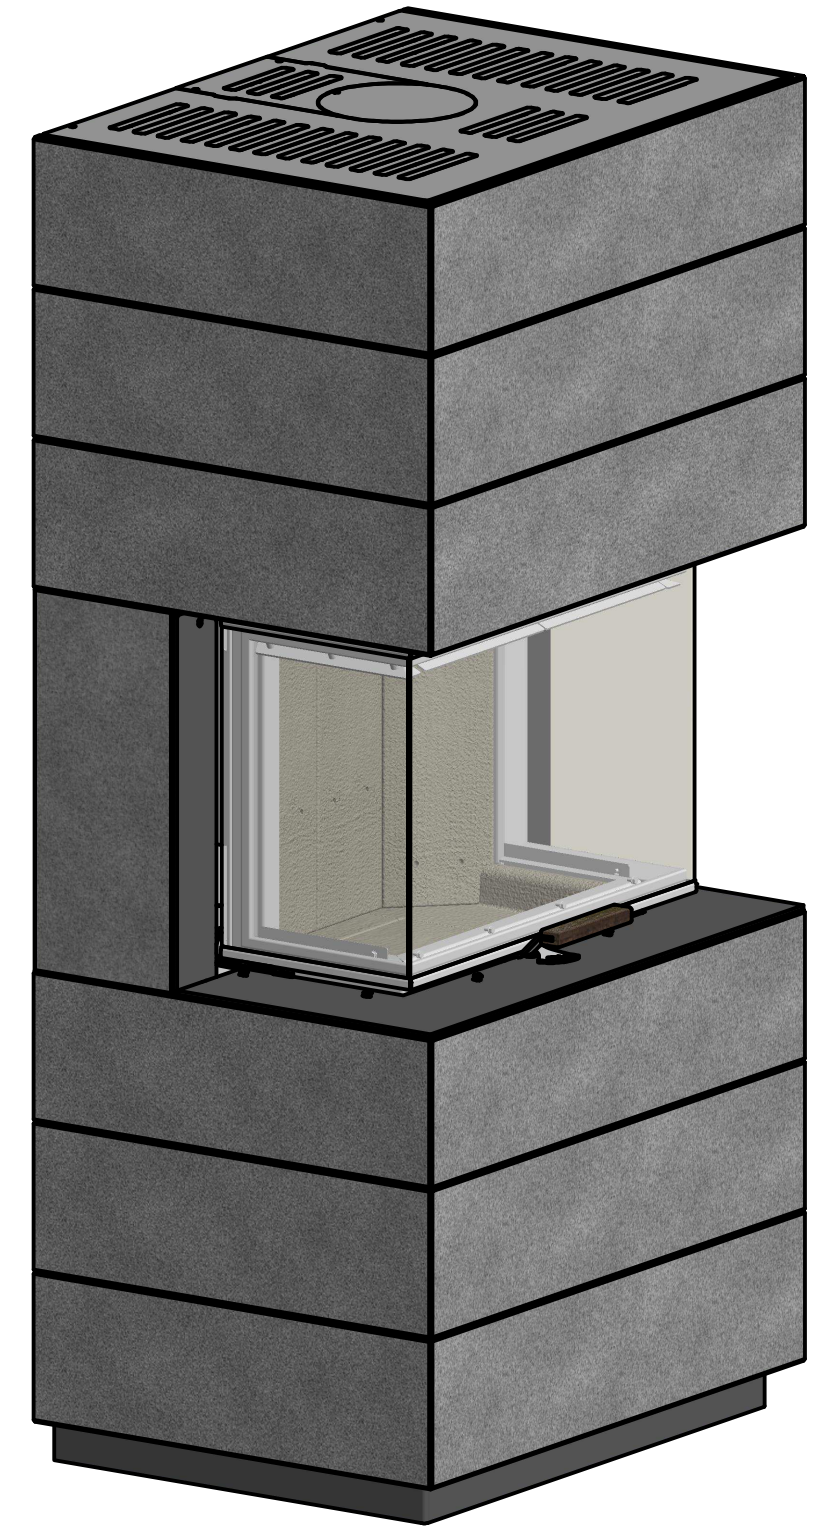

Vorne

Seite

Oben

 <i>by Britta v. Fasch</i>		
Systemkamin		
KLC_H12		
alle Maße in mm	A3	Version: 1

Vorne

Seite

Oben

 <i>by Britta v. Jasch</i>		
Systemkamin		
KLC_H13		
alle Maße in mm	A3	Version: 1

Vorne

Seite

Oben

 by <i>Brütta v. Fasch</i>		
Systemkamin		
KLC_H14		
alle Maße in mm	A3	Version: 1

Vorne

Seite

Oben

 by <i>Brüta v. Fasch</i>		
Systemkamin		
KLC_H23		
alle Maße in mm	A3	Version: 1

Vorne

Seite

Oben

CERA  
DESIGN

by  
*Brüta v. Fasch*

Systemkamin

KLC\_H24

alle Maße in mm

A3

Version: 1

Vorne

Seite

Oben

 <i>by Britta v. Jasch</i>		
Systemkamin		
KLC_H33		
alle Maße in mm	A3	Version: 1