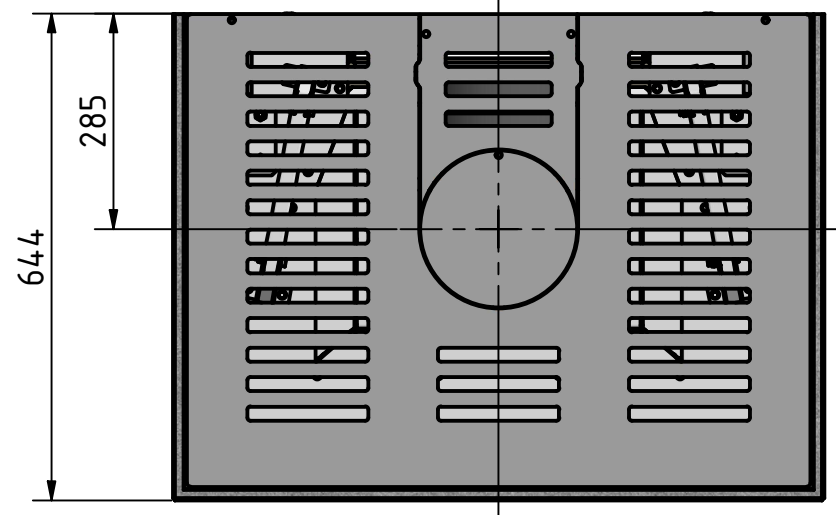

Vorne

Seite

Oben

 <i>by Britta v. Fasch</i>		
Systemkamin		
KLC_H12		
alle Maße in mm	A3	Version: 1

Vorne

Seite

Oben

 <i>by Britta v. Jasch</i>		
Systemkamin		
KLC_H13		
alle Maße in mm	A3	Version: 1

Vorne

Seite

Oben

 by <i>Brütta v. Fasch</i>		
Systemkamin		
KLC_H14		
alle Maße in mm	A3	Version: 1

Vorne

Seite

Oben

 by <i>Brüta v. Fasch</i>		
Systemkamin		
KLC_H23		
alle Maße in mm	A3	Version: 1

Vorne

Seite

Oben

CERA  
DESIGN

by  
*Brüta v. Fasch*

Systemkamin

KLC\_H24

alle Maße in mm

A3

Version: 1

Vorne

Seite

Oben

 <i>by Britta v. Jasch</i>		
Systemkamin		
KLC_H33		
alle Maße in mm	A3	Version: 1