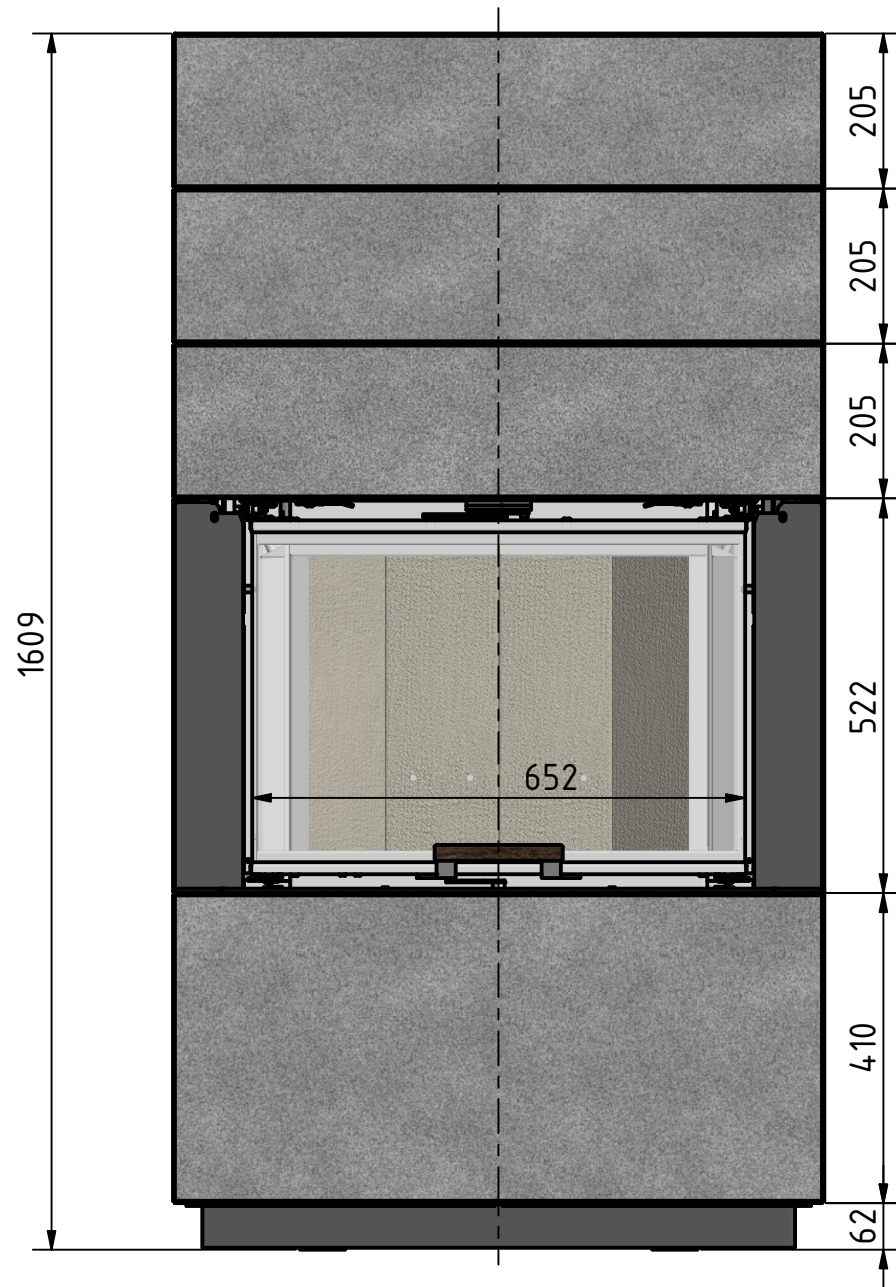

Vorne

Seite

Oben

 <i>by Britta v. Fasch</i>		
Systemkamin		
KLC_H12		
alle Maße in mm	A3	Version: 1

Vorne

Seite

Oben

 <i>by Britta v. Jasch</i>		
Systemkamin		
KLC_H13		
alle Maße in mm	A3	Version: 1

Vorne

Seite

Oben

 by <i>Brütta v. Fasch</i>		
Systemkamin		
KLC_H14		
alle Maße in mm	A3	Version: 1

Vorne

Seite

Oben

 by <i>Brüta v. Fasch</i>		
Systemkamin		
KLC_H23		
alle Maße in mm	A3	Version: 1

Vorne

Seite

Oben

CERA  
DESIGN

by  
*Brüta v. Fasch*

Systemkamin

KLC\_H24

alle Maße in mm