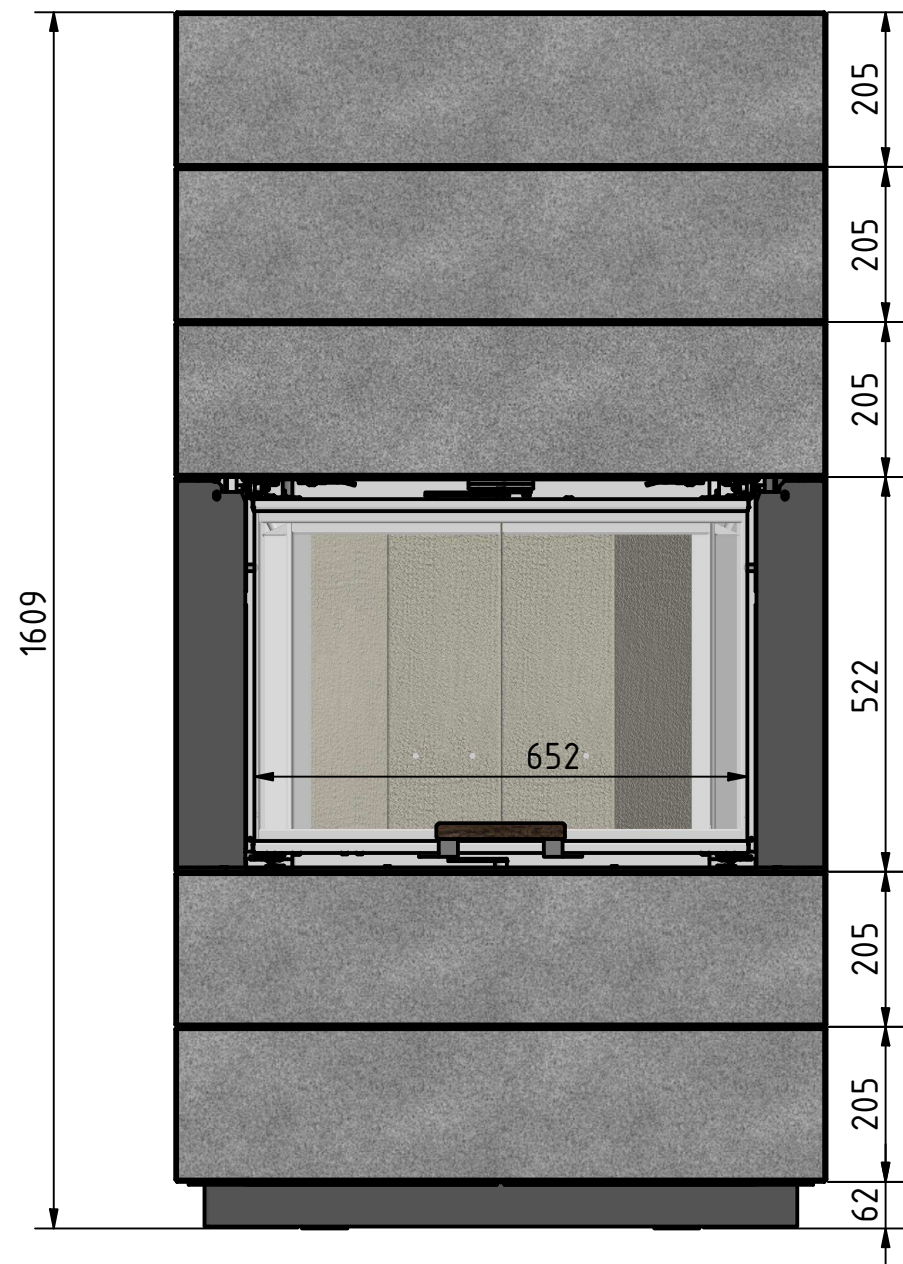

Vorne

Seite

Oben

 <i>by Britta v. Fasch</i>		
Systemkamin		
KLC_H12		
alle Maße in mm	A3	Version: 1

Vorne

Seite

Oben

 <i>by Britta v. Jasch</i>		
Systemkamin		
KLC_H13		
alle Maße in mm	A3	Version: 1

Vorne

Seite

Oben

 by <i>Brütta v. Fasch</i>		
Systemkamin		
KLC_H14		
alle Maße in mm	A3	Version: 1

Vorne

Seite

Oben

 by <i>Brüta v. Fasch</i>		
Systemkamin		
KLC_H23		
alle Maße in mm	A3	Version: 1

Vorne

Seite

Oben

CERA  
DESIGN

by  
*Brüta v. Fasch*

Systemkamin

KLC\_H24

alle Maße in mm

A3

Version: 1

Vorne

Seite

Oben

 <i>by Britta v. Jasch</i>		
Systemkamin		
KLC_H33		
alle Maße in mm	A3	Version: 1