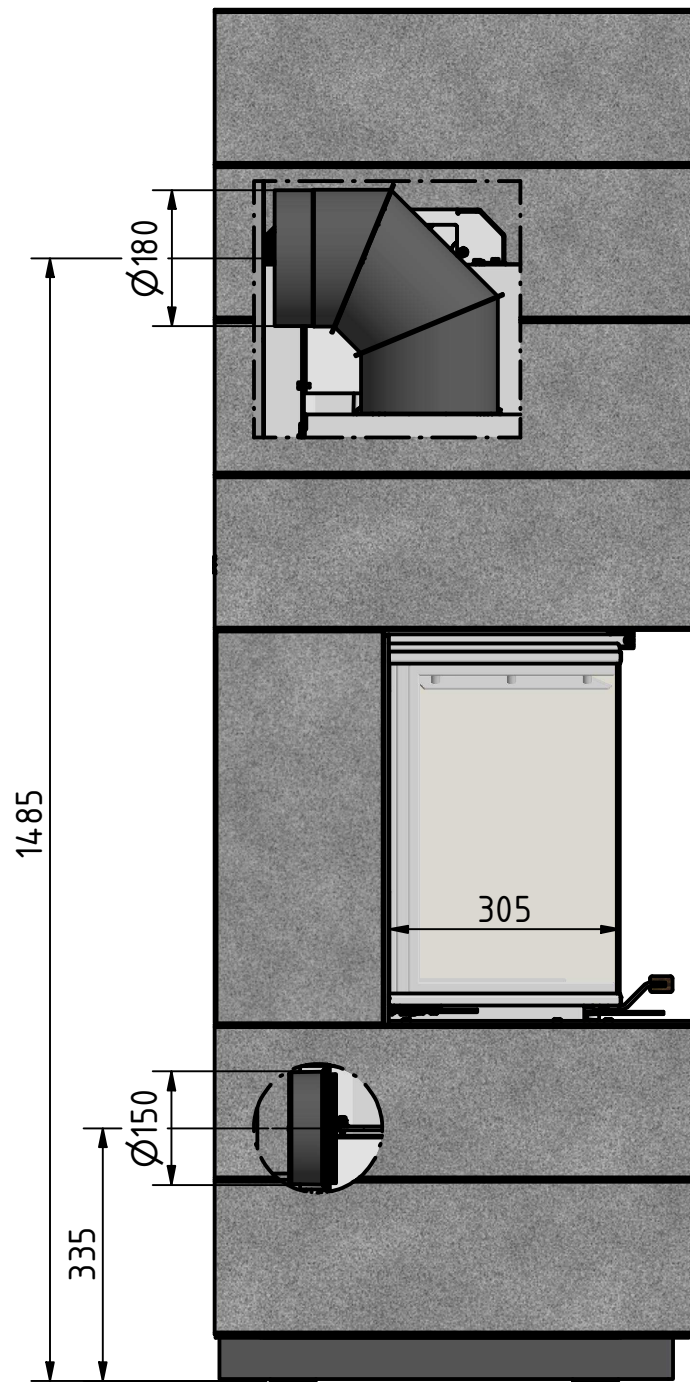

Vorne

Seite

Oben

 <i>by Britta v. Fasch</i>		
Systemkamin		
KLC_H12		
alle Maße in mm	A3	Version: 1

Vorne

Seite

Oben

 <i>by Britta v. Jasch</i>		
Systemkamin		
KLC_H13		
alle Maße in mm	A3	Version: 1

Vorne

Seite

Oben

 by <i>Brütta v. Fasch</i>		
Systemkamin		
KLC_H14		
alle Maße in mm	A3	Version: 1

Vorne

Seite

Oben

 by <i>Brüta v. Fasch</i>		
Systemkamin		
KLC_H23		
alle Maße in mm	A3	Version: 1

Vorne

Seite

Oben

CERA  
DESIGN

by  
*Brüta v. Fasch*

Systemkamin

KLC\_H24

alle Maße in mm

A3

Version: 1

Vorne

Seite

Oben

 <i>by Britta v. Jasch</i>		
Systemkamin		
KLC_H33		
alle Maße in mm	A3	Version: 1