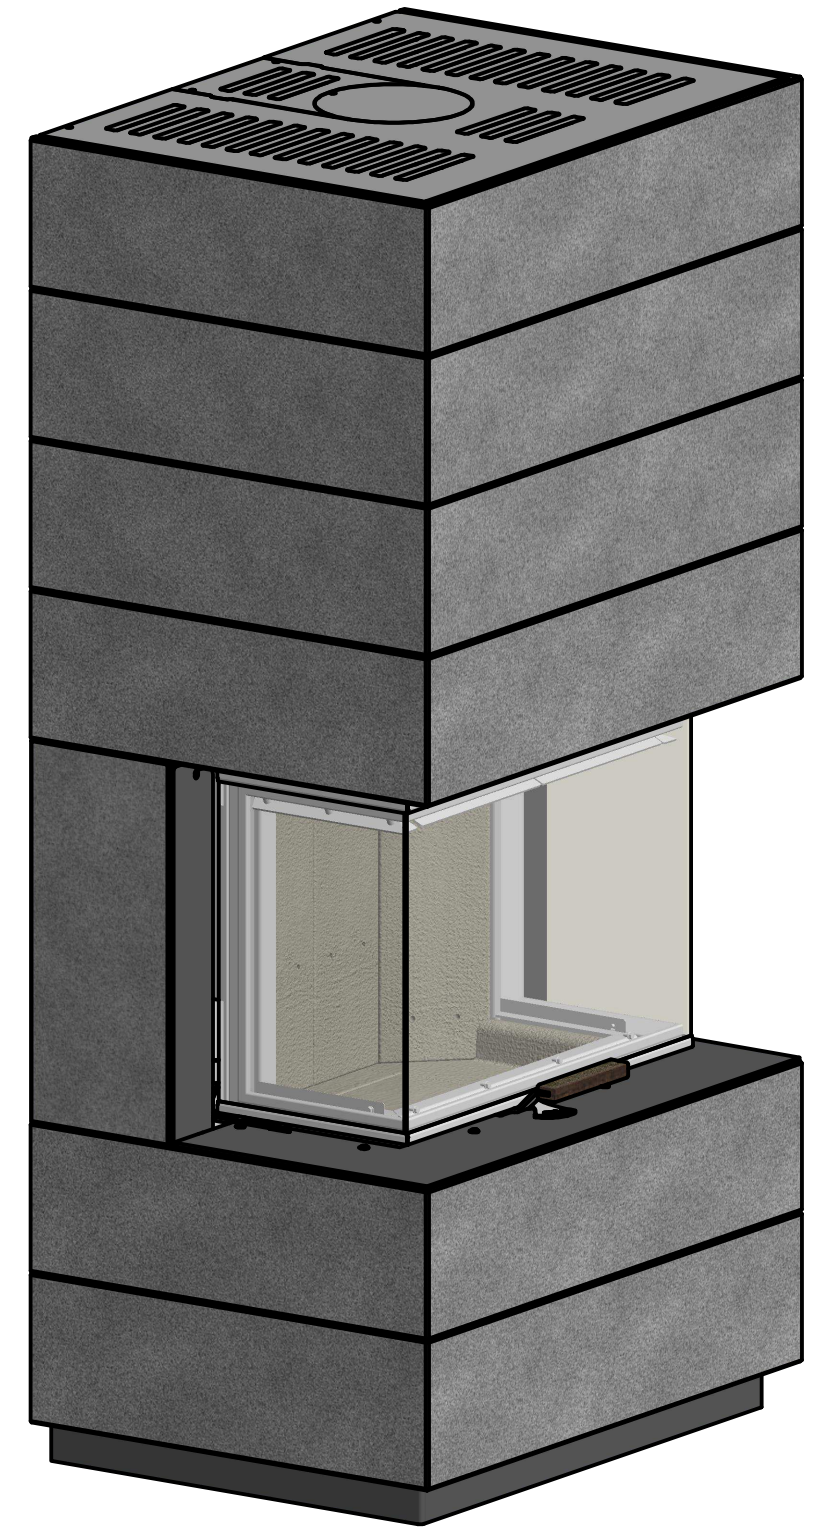

Vorne

Seite

Oben

 <i>by Britta v. Fasch</i>		
Systemkamin		
KLC_H12		
alle Maße in mm	A3	Version: 1

Vorne

Seite

Oben

 <i>by Britta v. Jasch</i>		
Systemkamin		
KLC_H13		
alle Maße in mm	A3	Version: 1

Vorne

Seite

Oben

 by <i>Brütta v. Fasch</i>		
Systemkamin		
KLC_H14		
alle Maße in mm	A3	Version: 1

Vorne

Seite

Oben

 by <i>Brüta v. Fasch</i>		
Systemkamin		
KLC_H23		
alle Maße in mm	A3	Version: 1

Vorne

Seite

Oben

CERA  
DESIGN

by  
*Brüta v. Fasch*

Systemkamin

KLC\_H24

alle Maße in mm

A3

Version: 1

Vorne

Seite

Oben

 <i>by Britta v. Jasch</i>		
Systemkamin		
KLC_H33		
alle Maße in mm	A3	Version: 1