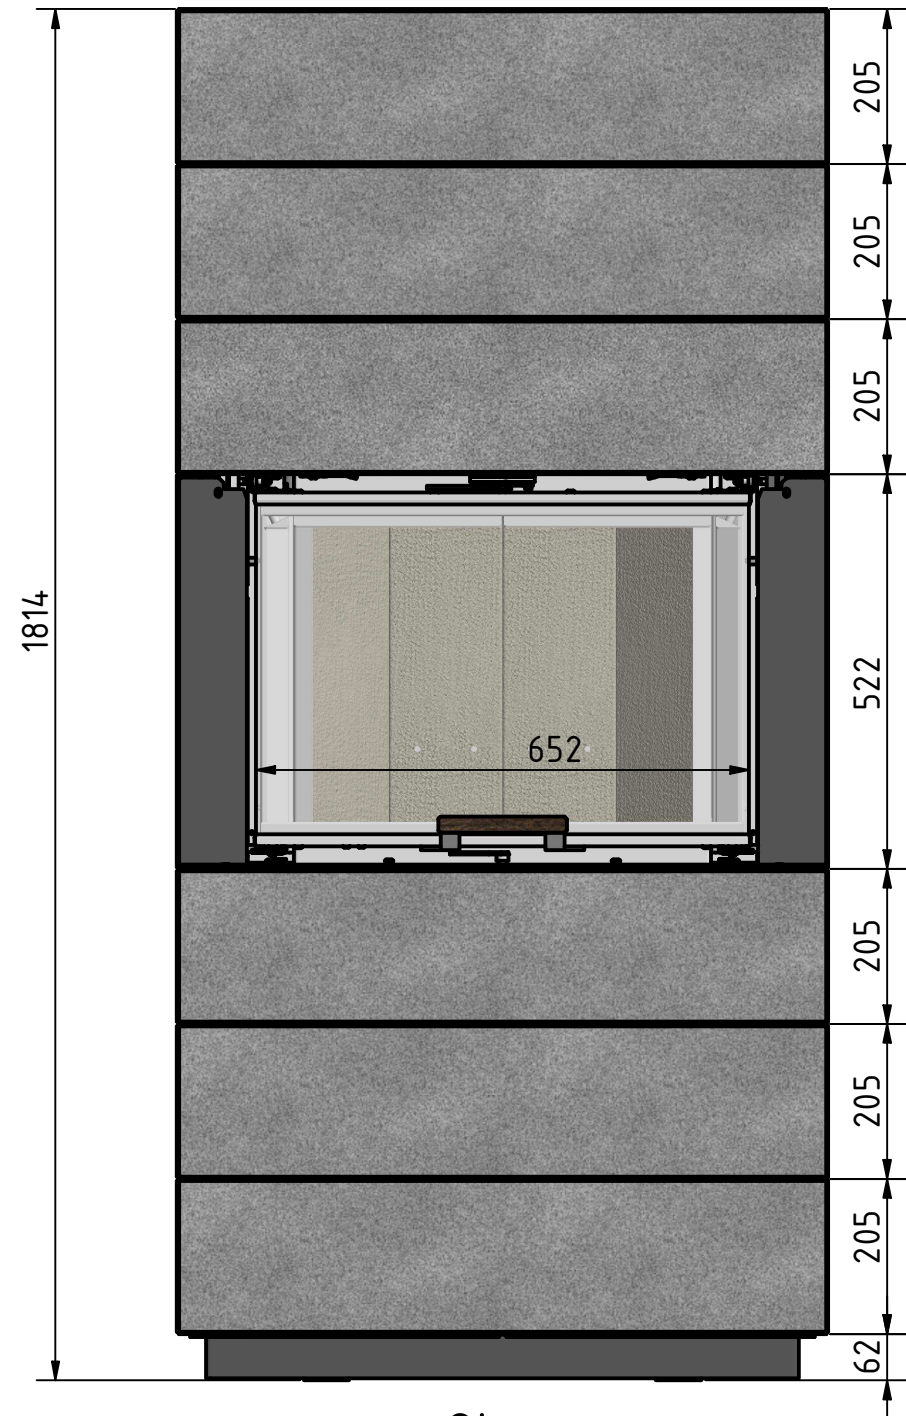

Vorne

Seite

Oben

 by <i>Brütta v. Fasch</i>		
Systemkamin		
KLC_H14		
alle Maße in mm	A3	Version: 1

Vorne

Seite

Oben

 by <i>Brüta v. Fasch</i>		
Systemkamin		
KLC_H23		
alle Maße in mm	A3	Version: 1

Vorne

Seite

Oben

CERA  
DESIGN

by  
*Brüta v. Fasch*

Systemkamin

KLC\_H24

alle Maße in mm

A3

Version: 1

Vorne

Seite

Oben

 <i>by Britta v. Jasch</i>		
Systemkamin		
KLC_H33		
alle Maße in mm	A3	Version: 1