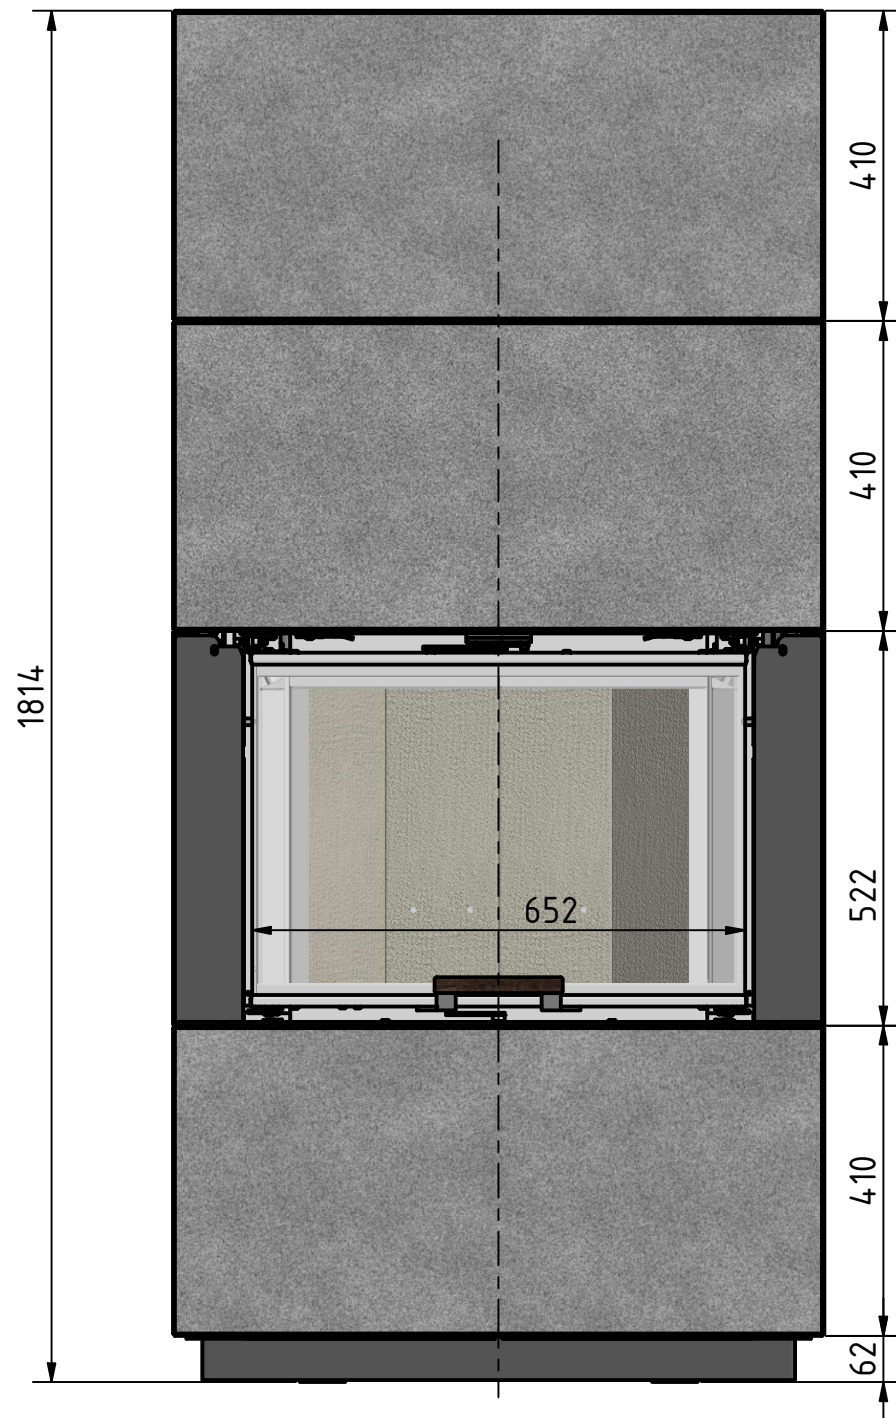

Vorne

Seite

Oben

 <i>by Britta v. Fasch</i>		
Systemkamin		
KLC_H12		
alle Maße in mm	A3	Version: 1

Vorne

Seite

Oben

 <i>by Britta v. Jasch</i>		
Systemkamin		
KLC_H13		
alle Maße in mm	A3	Version: 1

Vorne

Seite

Oben

 by <i>Brütta v. Fasch</i>		
Systemkamin		
KLC_H14		
alle Maße in mm	A3	Version: 1

Vorne

Seite

Oben

 by <i>Brüta v. Fasch</i>		
Systemkamin		
KLC_H23		
alle Maße in mm	A3	Version: 1

Vorne

Seite

Oben

CERA  
DESIGN

by  
*Brüta v. Fasch*

Systemkamin

KLC\_H24

alle Maße in mm