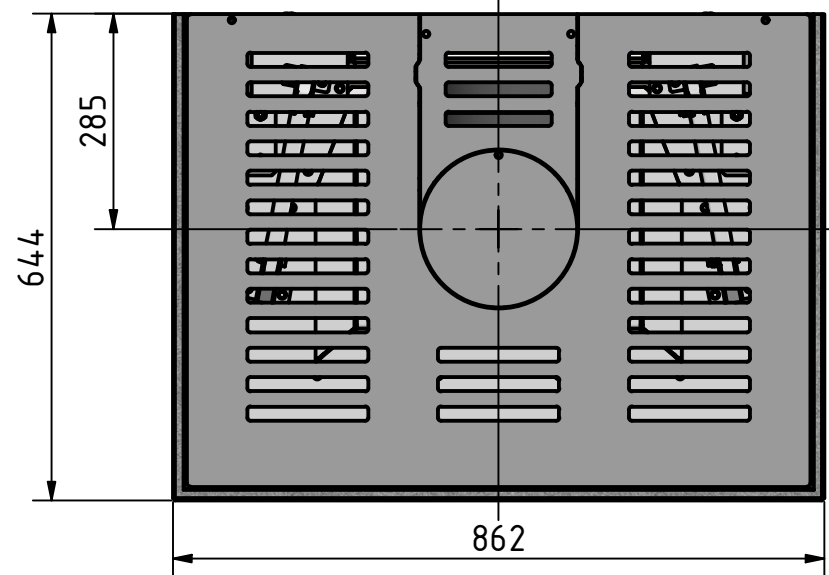

Vorne

Seite

Oben

 <i>by Britta v. Fasch</i>		
Systemkamin		
KLC_H12		
alle Maße in mm	A3	Version: 1

Vorne

Seite

Oben

 <i>by Britta v. Jasch</i>		
Systemkamin		
KLC_H13		
alle Maße in mm	A3	Version: 1

Vorne

Seite

Oben

 by <i>Brütta v. Fasch</i>		
Systemkamin		
KLC_H14		
alle Maße in mm	A3	Version: 1

Vorne

Seite

Oben

 by <i>Brüta v. Fasch</i>		
Systemkamin		
KLC_H23		
alle Maße in mm	A3	Version: 1

Vorne

Seite

Oben

CERA  
DESIGN

by  
*Brüta v. Fasch*

Systemkamin

KLC\_H24

alle Maße in mm

A3

Version: 1

Vorne

Seite

Oben

 <i>by Britta v. Jasch</i>		
Systemkamin		
KLC_H33		
alle Maße in mm	A3	Version: 1