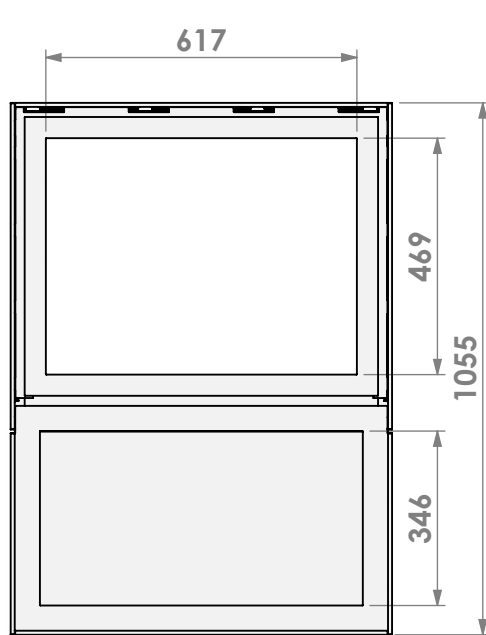

* = optional flue gas outlet $\varnothing 150$ mm
 ** = optional air inlet $\varnothing 125$ mm

barbas

Barbas Bellfires B.V.
 Hallenstraat 17
 5531 AB Bladel
 The Netherlands
 www.barbasbellfires.com

Name: **BOX 80**

Modifications reserved

Scale: **1:15**
 Unit: **mm**

Version: **0**

met houtopslagmodule
 with log store
 avec socle bûcher
 mit Holzfach

* = optional flue gas outlet \varnothing 150 mm
 ** = optional air inlet \varnothing 125 mm