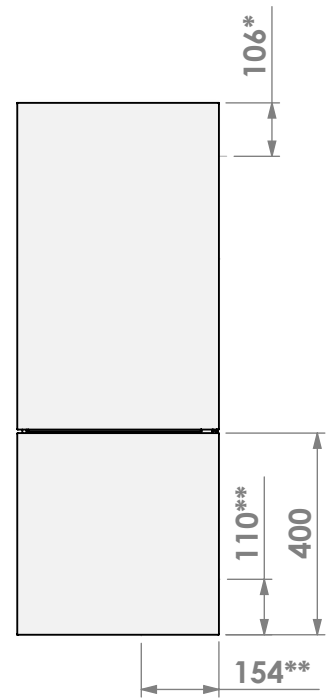

* = optional flue gas outlet $\varnothing 150$ mm
 ** = optional air inlet $\varnothing 125$ mm

barbas

Barbas Bellfires B.V.
 Hallenstraat 17
 5531 AB Bladel
 The Netherlands
 www.barbasbellfires.com

Name: **BOX 80**

Modifications reserved

Scale: **1:15**
 Unit: **mm**

Version: **0**

met houtopslagmodule
 with log store
 avec socle bûcher
 mit Holzfach

* = optional flue gas outlet \varnothing 150 mm
 ** = optional air inlet \varnothing 125 mm