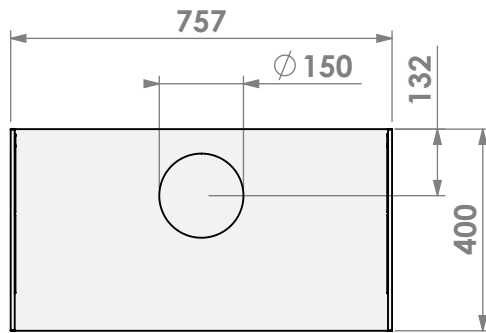

* = optional flue gas outlet $\varnothing 150$ mm
 ** = optional air inlet $\varnothing 125$ mm

barbas

Barbas Bellfires B.V.
 Hallenstraat 17
 5531 AB Bladel
 The Netherlands
 www.barbasbellfires.com

Name: **BOX 80**

Modifications reserved

Scale: **1:15**
 Unit: **mm**

Version: **0**

met houtopslagmodule
 with log store
 avec socle bûcher
 mit Holzfach

* = optional flue gas outlet \varnothing 150 mm
 ** = optional air inlet \varnothing 125 mm