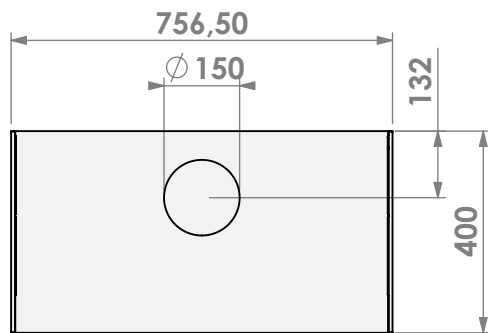

* = optional flue gas outlet \varnothing 150 mm
 ** = optional air inlet \varnothing 125 mm

barbas

Barbas Bellfires B.V.
 Hallenstraat 17
 5531 AB Bladel
 The Netherlands
 www.barbasbellfires.com

Name: **BOX 75**

Modifications reserved

Scale: **1:15**
 Unit: **mm**

Version: **0**

met houtopslagmodule
 with log store
 avec socle bûcher
 mit Holzfach

* = optional flue gas outlet \varnothing 150 mm
 ** = optional air inlet \varnothing 125 mm