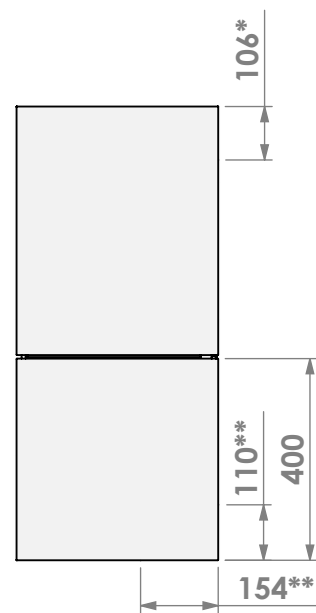

* = optional flue gas outlet \varnothing 150 mm
 ** = optional air inlet \varnothing 125 mm

barbas

Barbas Bellfires B.V.
 Hallenstraat 17
 5531 AB Bladel
 The Netherlands
 www.barbasbellfires.com

Name: **BOX 75**

Modifications reserved

Scale: **1:15**
 Unit: **mm**

Version: **0**

met houtopslagmodule
 with log store
 avec socle bûcher
 mit Holzfach

* = optional flue gas outlet \varnothing 150 mm
 ** = optional air inlet \varnothing 125 mm