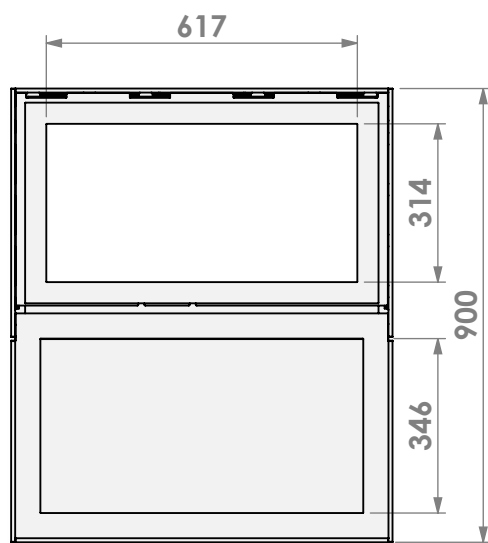

* = optional flue gas outlet \varnothing 150 mm
 ** = optional air inlet \varnothing 125 mm

barbas

Barbas Bellfires B.V.
 Hallenstraat 17
 5531 AB Bladel
 The Netherlands
 www.barbasbellfires.com

Name: **BOX 75**

Modifications reserved

Scale: **1:15**
 Unit: **mm**

Version: **0**

met houtopslagmodule
 with log store
 avec socle bûcher
 mit Holzfach

* = optional flue gas outlet \varnothing 150 mm
 ** = optional air inlet \varnothing 125 mm