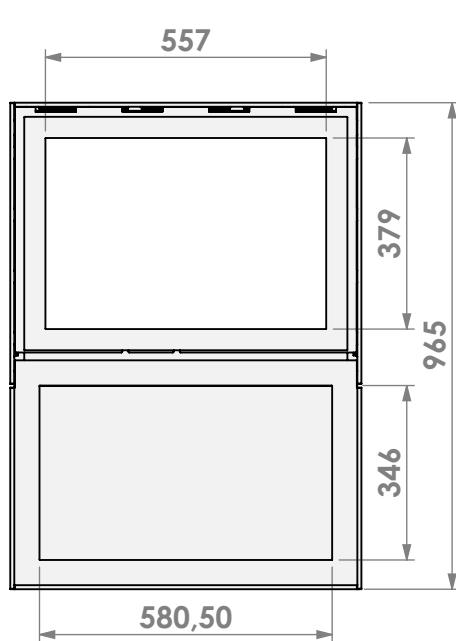

* = optional flue gas outlet \varnothing 150 mm
 ** = optional air inlet \varnothing 125 mm

barbas

Barbas Bellfires B.V.
 Hallenstraat 17
 5531 AB Bladel
 The Netherlands
www.barbasbellfires.com

Name: **BOX 70**

Modifications reserved

Scale: **1:15**
 Unit: **mm**

Version: **0**

met houtopslagmodule
with log store
avec socle bûcher
mit Holzfach

* = optional flue gas outlet \varnothing 150 mm
** = optional air inlet \varnothing 125 mm