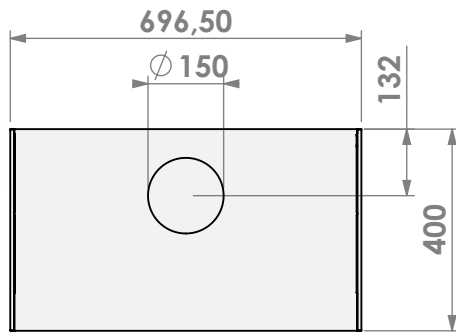

* = optional flue gas outlet \varnothing 150 mm
 ** = optional air inlet \varnothing 125 mm

barbas

Barbas Bellfires B.V.
 Hallenstraat 17
 5531 AB Bladel
 The Netherlands
www.barbasbellfires.com

Name: **BOX 70**

Modifications reserved

Scale: **1:15**
 Unit: **mm**

Version: **0**

met houtopslagmodule
with log store
avec socle bûcher
mit Holzfach

* = optional flue gas outlet \varnothing 150 mm
** = optional air inlet \varnothing 125 mm