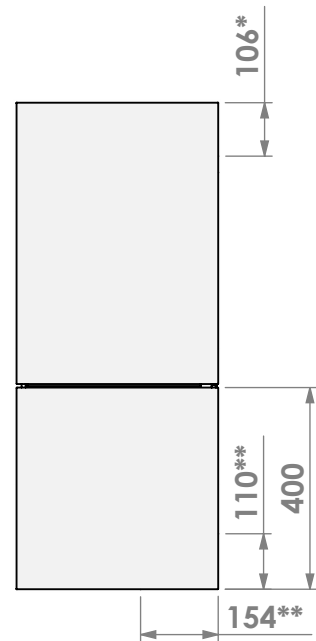

* = optional flue gas outlet \varnothing 150 mm
 ** = optional air inlet \varnothing 125 mm

barbas

Barbas Bellfires B.V.
 Hallenstraat 17
 5531 AB Bladel
 The Netherlands
www.barbasbellfires.com

Name: **BOX 70**

Modifications reserved

Scale: **1:15**
 Unit: **mm**

Version: **0**

met houtopslagmodule
with log store
avec socle bûcher
mit Holzfach

* = optional flue gas outlet \varnothing 150 mm
** = optional air inlet \varnothing 125 mm