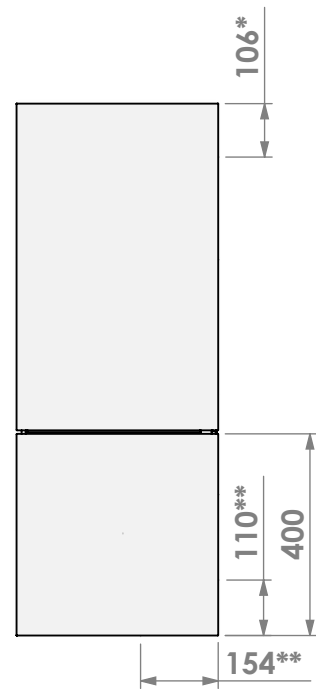

* = optional flue gas outlet \varnothing 130 mm
 ** = optional air inlet \varnothing 80 mm

barbas

Barbas Bellfires B.V.
 Hallenstraat 17
 5531 AB Bladel
 The Netherlands
 www.barbasbellfires.com

Name: **BOX 45**

Modifications reserved

Scale: **1:15**
 Unit: **mm**

Version: **0**

met houtopslagmodule
with log store
avec socle bûcher
mit Holzfach

* = optional flue gas outlet \varnothing 130 mm
** = optional air inlet \varnothing 80 mm