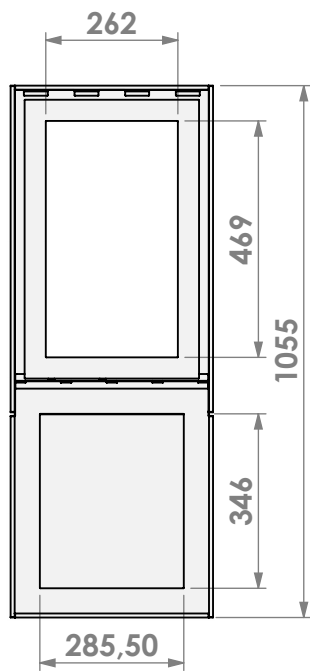

* = optional flue gas outlet \varnothing 130 mm
 ** = optional air inlet \varnothing 80 mm

barbas

Barbas Bellfires B.V.
 Hallenstraat 17
 5531 AB Bladel
 The Netherlands
 www.barbasbellfires.com

Name: **BOX 45**

Modifications reserved

Scale: **1:15**
 Unit: **mm**

Version: **0**

met houtopslagmodule
with log store
avec socle bûcher
mit Holzfach

* = optional flue gas outlet \varnothing 130 mm
** = optional air inlet \varnothing 80 mm