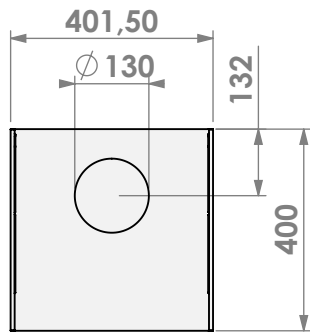

* = optional flue gas outlet \varnothing 130 mm
 ** = optional air inlet \varnothing 80 mm

barbas

Barbas Bellfires B.V.
 Hallenstraat 17
 5531 AB Bladel
 The Netherlands
 www.barbasbellfires.com

Name: **BOX 45**

Modifications reserved

Scale: **1:15**
 Unit: **mm**

Version: **0**

met houtopslagmodule
with log store
avec socle bûcher
mit Holzfach

* = optional flue gas outlet \varnothing 130 mm
** = optional air inlet \varnothing 80 mm