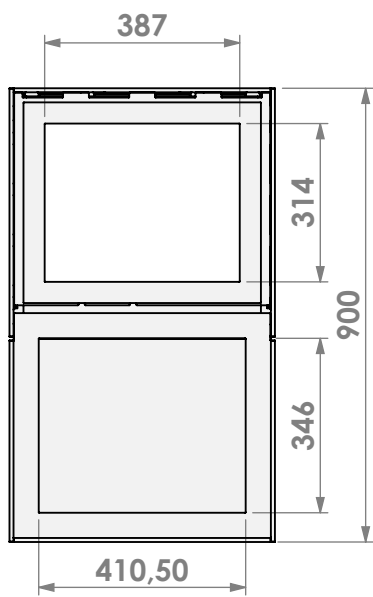

\* = optional flue gas outlet  $\varnothing$ 130 mm  
 \*\* = optional air inlet  $\varnothing$ 80 mm

**barbas**

Barbas Bellfires B.V.  
 Hallenstraat 17  
 5531 AB Bladel  
 The Netherlands  
 www.barbasbellfires.com

Name: **BOX 52**

Modifications reserved

Scale: **1:15**  
 Unit: **mm**

Version: **0**

met houtopslagmodule  
with log store  
avec socle bûcher  
mit Holzfach

\* = optional flue gas outlet  $\varnothing$ 130 mm  
\*\* = optional air inlet  $\varnothing$ 80 mm

**barbas**

Barbas Bellfires B.V.  
Hallenstraat 17  
5531 AB Bladel  
The Netherlands  
www.barbasbellfires.com

Name: **BOX 52**

Modifications reserved

Scale: **1:15**  
Unit: **mm**

Version: **0**