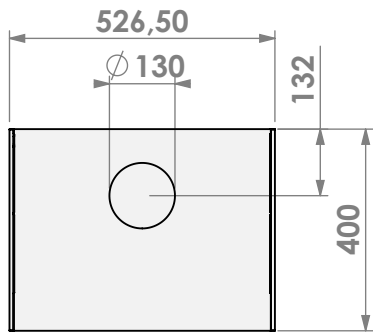

\* = optional flue gas outlet  $\varnothing$ 130 mm  
 \*\* = optional air inlet  $\varnothing$ 80 mm

**barbas**

Barbas Bellfires B.V.  
 Hallenstraat 17  
 5531 AB Bladel  
 The Netherlands  
 www.barbasbellfires.com

Name: **BOX 52**

Modifications reserved

Scale: **1:15**  
 Unit: **mm**

Version: **0**

met houtopslagmodule  
with log store  
avec socle bûcher  
mit Holzfach

\* = optional flue gas outlet  $\varnothing$ 130 mm  
\*\* = optional air inlet  $\varnothing$ 80 mm