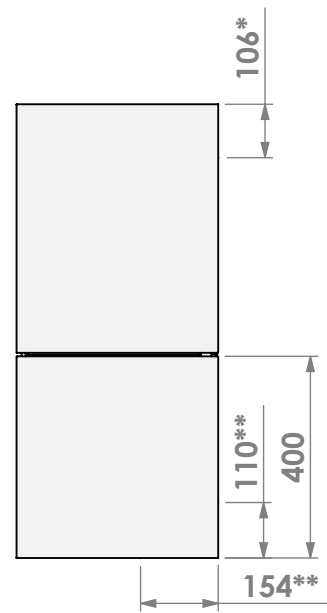

\* = optional flue gas outlet  $\varnothing$ 130 mm  
 \*\* = optional air inlet  $\varnothing$ 80 mm

**barbas**

Barbas Bellfires B.V.  
 Hallenstraat 17  
 5531 AB Bladel  
 The Netherlands  
 www.barbasbellfires.com

Name: **BOX 52**

Modifications reserved

Scale: **1:15**  
 Unit: **mm**

Version: **0**

met houtopslagmodule  
with log store  
avec socle bûcher  
mit Holzfach

\* = optional flue gas outlet  $\varnothing$ 130 mm  
\*\* = optional air inlet  $\varnothing$ 80 mm