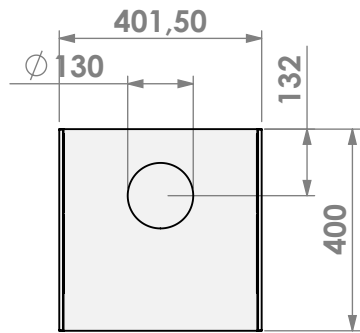

* = optional flue gas outlet \varnothing 130 mm
 ** = optional air inlet \varnothing 80 mm

barbas

Barbas Bellfires B.V.
 Hallenstraat 17
 5531 AB Bladel
 The Netherlands
 www.barbasbellfires.com

Name: **BOX 40**

Modifications reserved

Scale: **1:15**
 Unit: **mm**

Version: **0**

met houtopslagmodule
with log store
avec socle bûcher
mit Holzfach

* = optional flue gas outlet \varnothing 130 mm
** = optional air inlet \varnothing 80 mm