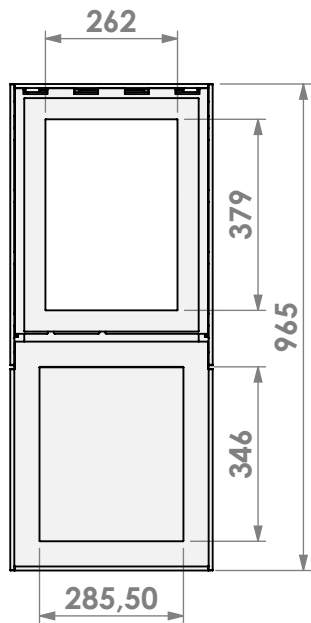

* = optional flue gas outlet \varnothing 130 mm
 ** = optional air inlet \varnothing 80 mm

barbas

Barbas Bellfires B.V.
 Hallenstraat 17
 5531 AB Bladel
 The Netherlands
 www.barbasbellfires.com

Name: **BOX 40**

Modifications reserved

Scale: **1:15**
 Unit: **mm**

Version: **0**

met houtopslagmodule
with log store
avec socle bûcher
mit Holzfach

* = optional flue gas outlet \varnothing 130 mm
** = optional air inlet \varnothing 80 mm