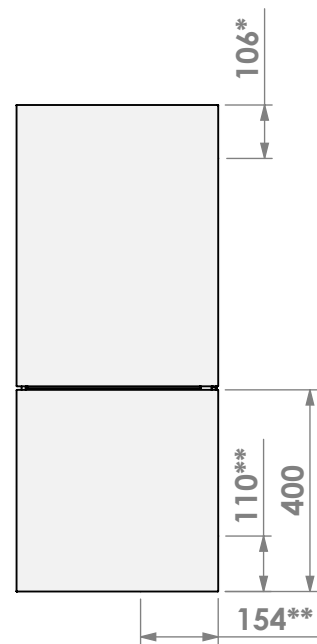

* = optional flue gas outlet \varnothing 130 mm
 ** = optional air inlet \varnothing 80 mm

barbas

Barbas Bellfires B.V.
 Hallenstraat 17
 5531 AB Bladel
 The Netherlands
 www.barbasbellfires.com

Name: **BOX 40**

Modifications reserved

Scale: **1:15**
 Unit: **mm**

Version: **0**

met houtopslagmodule
with log store
avec socle bûcher
mit Holzfach

* = optional flue gas outlet \varnothing 130 mm
** = optional air inlet \varnothing 80 mm