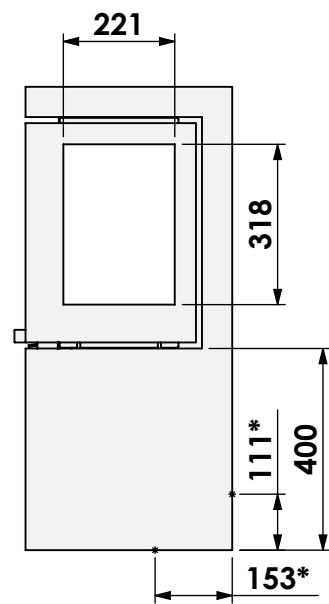

* = optional air inlet \varnothing 125 mm

barbas

Barbas Bellfires B.V.
Hallenstraat 17
5531 AB Bladel
The Netherlands
www.barbasbellfires.com

Name: **BOX Panorama 65**

Modifications reserved

Scale: **1:15**
Unit: **mm**

Version: **0**

met houtopslagmodule
 with log store
 avec socle bûcher
 mit Holzfach

* = optional air inlet \varnothing 125 mm

barbas

Barbas Bellfires B.V.
 Hallenstraat 17
 5531 AB Bladel
 The Netherlands
 www.barbasbellfires.com

Name: **BOX Panorama 65**

Modifications reserved

Scale: **1:15**
 Unit: **mm**

Version: **0**

Draagframe hanghaard
 Floating support frame
 Une chaise murale
 Wandhalterung

* = optional air inlet \varnothing 125 mm