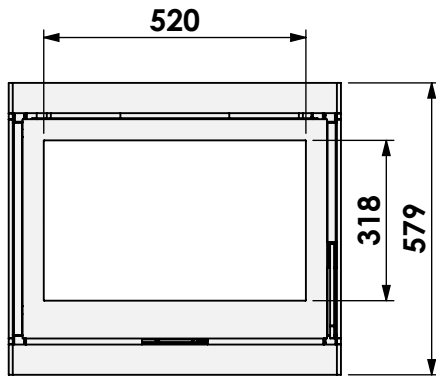

* = optional air inlet \varnothing 125 mm

barbas

Barbas Bellfires B.V.
Hallenstraat 17
5531 AB Bladel
The Netherlands
www.barbasbellfires.com

Name: **BOX Panorama 65**

Modifications reserved

Scale: **1:15**
Unit: **mm**

Name: **BOX Panorama 65**

Modifications reserved

Scale: **1:15**
 Unit: **mm**

Version: **0**

Draagframe hanghaard
 Floating support frame
 Une chaise murale
 Wandhalterung

* = optional air inlet \varnothing 125 mm