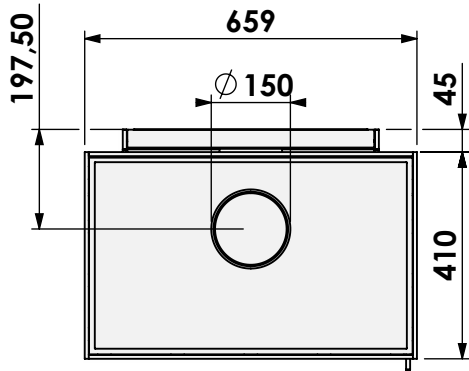

* = optional air inlet \varnothing 125 mm

barbas

Barbas Bellfires B.V.
Hallenstraat 17
5531 AB Bladel
The Netherlands
www.barbasbellfires.com

Name: **BOX Panorama 65**

Modifications reserved

Scale: **1:15**
Unit: **mm**

Name: **BOX Panorama 65**

Modifications reserved

Scale: **1:15**
 Unit: **mm**

Version: **0**

Draagframe hanghaard
 Floating support frame
 Une chaise murale
 Wandhalterung

* = optional air inlet \varnothing 125 mm