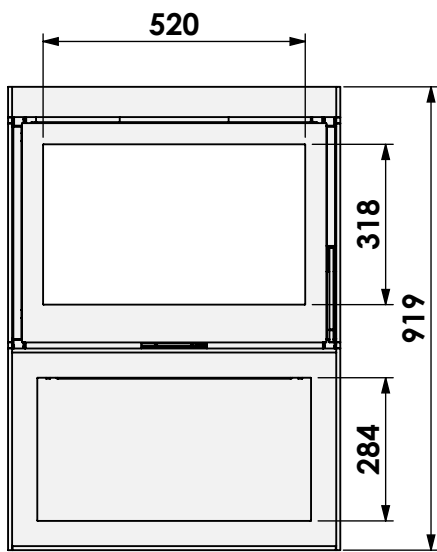

* = optional air inlet \varnothing 125 mm

barbas

Barbas Bellfires B.V.
Hallenstraat 17
5531 AB Bladel
The Netherlands
www.barbasbellfires.com

Name: **BOX Panorama 65**

Modifications reserved

Scale: **1:15**
Unit: **mm**

Version: **0**

met houtopslagmodule
 with log store
 avec socle bûcher
 mit Holzfach

* = optional air inlet \varnothing 125 mm

barbas

Barbas Bellfires B.V.
 Hallenstraat 17
 5531 AB Bladel
 The Netherlands
 www.barbasbellfires.com

Name: **BOX Panorama 65**

Modifications reserved

Scale: **1:15**
 Unit: **mm**

Version: **0**

Draagframe hanghaard
 Floating support frame
 Une chaise murale
 Wandhalterung

* = optional air inlet \varnothing 125 mm