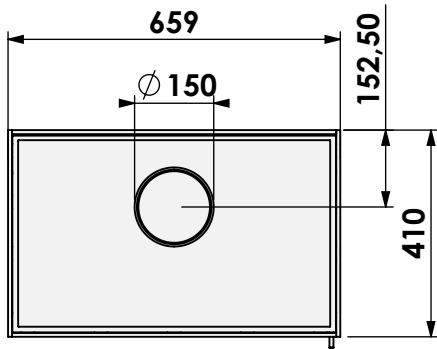

met houtopslagmodule
with log store
avec socle bûcher
mit Holzfach

* = optional air inlet $\varnothing$ 125 mm

barbas

Barbas Bellfires B.V.
Hallenstraat 17
5531 AB Bladel
The Netherlands
www.barbasbellfires.com

Name: **BOX Panorama 65**

Modifications reserved

Scale: **1:15**
Unit: **mm**

Version: **0**