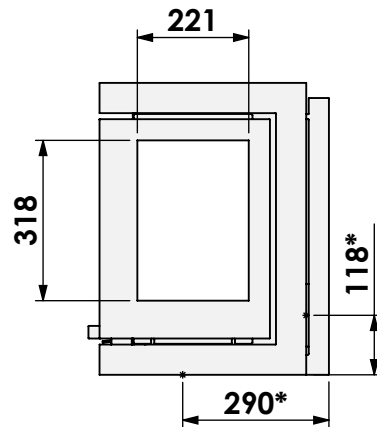

* = optional air inlet \varnothing 125 mm

barbas

Barbas Bellfires B.V.
Hallenstraat 17
5531 AB Bladel
The Netherlands
www.barbasbellfires.com

Name: **BOX Panorama 65**

Modifications reserved

Scale: **1:15**
Unit: **mm**

Version: **0**

met houtopslagmodule
 with log store
 avec socle bûcher
 mit Holzfach

* = optional air inlet \varnothing 125 mm

barbas

Barbas Bellfires B.V.
 Hallenstraat 17
 5531 AB Bladel
 The Netherlands
 www.barbasbellfires.com

Name: **BOX Panorama 65**

Modifications reserved

Scale: **1:15**
 Unit: **mm**

Version: **0**

Draagframe hanghaard
 Floating support frame
 Une chaise murale
 Wandhalterung

* = optional air inlet \varnothing 125 mm