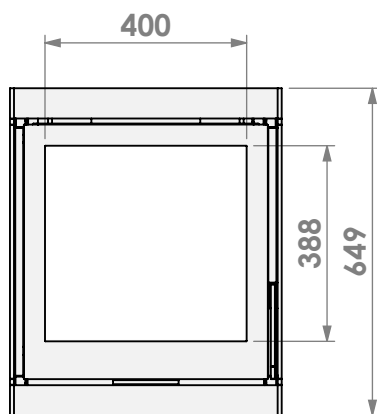

Version: **0**

met houtopslagmodule
with log store
avec socle bûcher
mit Holzfach

*= optional air inlet ø125 mm

barbas

Barbas Bellfires B.V.
Hallenstraat 17
5531 AB Bladel
The Netherlands
www.barbasbellfires.com

Name: **BOX Panorama 55**

Modifications reserved

Scale: **1:15**
Unit: **mm**

Version: **0**

Draagframe hanghaard
 Floating support frame
 Une chaise murale
 Wandhalterung

*= optional air inlet \varnothing 125 mm