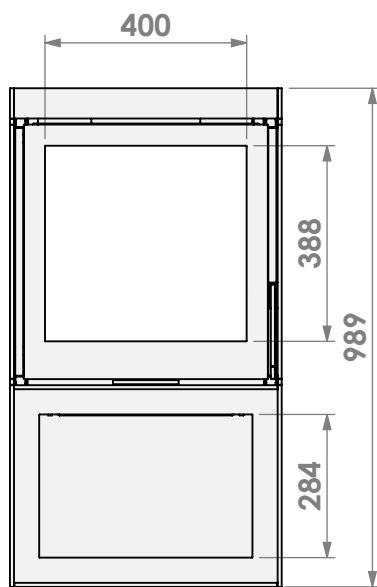

*= optional air inlet \varnothing 125 mm

barbas

Barbas Bellfires B.V.
Hallenstraat 17
5531 AB Bladel
The Netherlands
www.barbasbellfires.com

Name: **BOX Panorama 55**

Modifications reserved

Scale: **1:15**
Unit: **mm**

Version: **0**

met houtopslagmodule
with log store
avec socle bûcher
mit Holzfach

*= optional air inlet ø125 mm

barbas

Barbas Bellfires B.V.
Hallenstraat 17
5531 AB Bladel
The Netherlands
www.barbasbellfires.com

Name: **BOX Panorama 55**

Modifications reserved

Scale: **1:15**
Unit: **mm**

Version: **0**

Draagframe hanghaard
 Floating support frame
 Une chaise murale
 Wandhalterung

*= optional air inlet \varnothing 125 mm