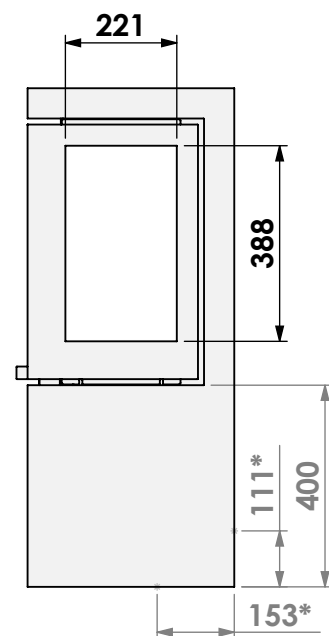

*= optional air inlet \varnothing 125 mm

barbas

Barbas Bellfires B.V.
Hallenstraat 17
5531 AB Bladel
The Netherlands
www.barbasbellfires.com

Name: **BOX Panorama 55**

Modifications reserved

Scale: **1:15**
Unit: **mm**

Version: **0**

met houtopslagmodule
with log store
avec socle bûcher
mit Holzfach

*= optional air inlet ø125 mm

barbas

Barbas Bellfires B.V.
Hallenstraat 17
5531 AB Bladel
The Netherlands
www.barbasbellfires.com

Name: **BOX Panorama 55**

Modifications reserved

Scale: **1:15**
Unit: **mm**

Version: **0**

Draagframe hanghaard
 Floating support frame
 Une chaise murale
 Wandhalterung

*= optional air inlet \varnothing 125 mm