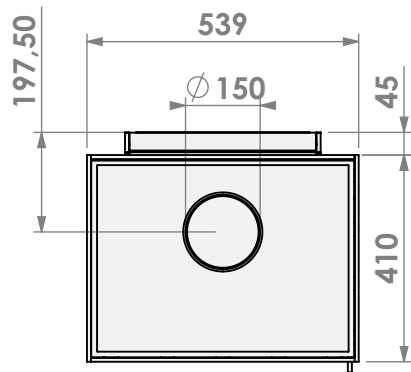

*= optional air inlet \varnothing 125 mm

barbas

Barbas Bellfires B.V.
Hallenstraat 17
5531 AB Bladel
The Netherlands
www.barbasbellfires.com

Name: **BOX Panorama 55**

Modifications reserved

Scale: **1:15**
Unit: **mm**

Version: **0**

met houtopslagmodule
with log store
avec socle bûcher
mit Holzfach

*= optional air inlet ø125 mm

barbas

Barbas Bellfires B.V.
Hallenstraat 17
5531 AB Bladel
The Netherlands
www.barbasbellfires.com

Name: **BOX Panorama 55**

Modifications reserved

Scale: **1:15**
Unit: **mm**

Version: **0**

Draagframe hanghaard
 Floating support frame
 Une chaise murale
 Wandhalterung

*= optional air inlet \varnothing 125 mm