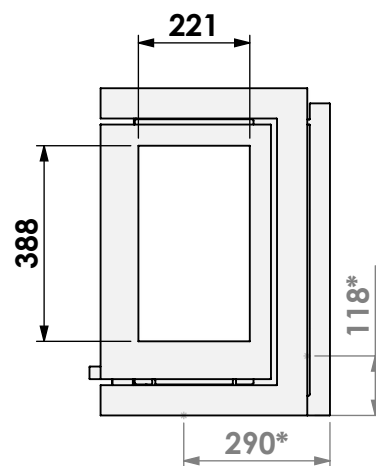

*= optional air inlet \varnothing 125 mm

barbas

Barbas Bellfires B.V.
Hallenstraat 17
5531 AB Bladel
The Netherlands
www.barbasbellfires.com

Name: **BOX Panorama 55**

Modifications reserved

Scale: **1:15**
Unit: **mm**

Version: **0**

met houtopslagmodule
with log store
avec socle bûcher
mit Holzfach

*= optional air inlet ø125 mm

barbas

Barbas Bellfires B.V.
Hallenstraat 17
5531 AB Bladel
The Netherlands
www.barbasbellfires.com

Name: **BOX Panorama 55**

Modifications reserved

Scale: **1:15**
Unit: **mm**

Version: **0**

Draagframe hanghaard
 Floating support frame
 Une chaise murale
 Wandhalterung

*= optional air inlet \varnothing 125 mm