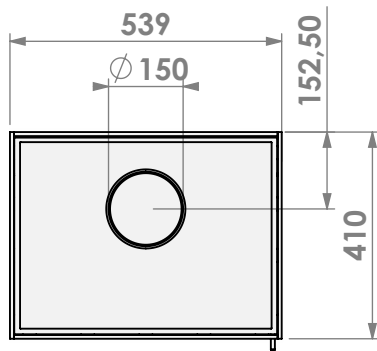

*= optional air inlet \varnothing 125 mm

barbas

Barbas Bellfires B.V.
Hallenstraat 17
5531 AB Bladel
The Netherlands
www.barbasbellfires.com

Name: **BOX Panorama 55**

Modifications reserved

Scale: **1:15**
Unit: **mm**

Version: **0**

met houtopslagmodule
with log store
avec socle bûcher
mit Holzfach

*= optional air inlet ø125 mm

barbas

Barbas Bellfires B.V.
Hallenstraat 17
5531 AB Bladel
The Netherlands
www.barbasbellfires.com

Name: **BOX Panorama 55**

Modifications reserved

Scale: **1:15**
Unit: **mm**

Version: **0**

Draagframe hanghaard
 Floating support frame
 Une chaise murale
 Wandhalterung

*= optional air inlet \varnothing 125 mm