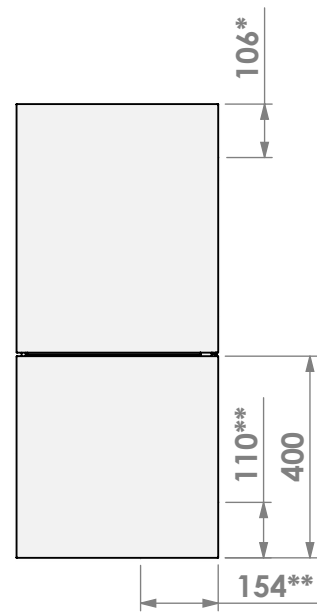

\* = optional flue gas outlet  $\varnothing$ 150 mm  
 \*\* = optional air inlet  $\varnothing$ 125 mm

**barbas**

Barbas Bellfires B.V.  
 Hallenstraat 17  
 5531 AB Bladel  
 The Netherlands  
 www.barbasbellfires.com

Name: **BOX 65**

Modifications reserved

Scale: **1:15**  
 Unit: **mm**

Version: **0**

met houtopslagmodule  
with log store  
avec socle bûcher  
mit Holzfach

\* = optional flue gas outlet  $\varnothing$ 150 mm  
\*\* = optional air inlet  $\varnothing$ 125 mm