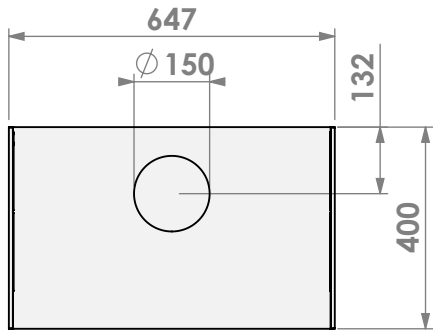

\* = optional flue gas outlet  $\varnothing$ 150 mm  
 \*\* = optional air inlet  $\varnothing$ 125 mm

**barbas**

Barbas Bellfires B.V.  
 Hallenstraat 17  
 5531 AB Bladel  
 The Netherlands  
 www.barbasbellfires.com

Name: **BOX 65**

Modifications reserved

Scale: **1:15**  
 Unit: **mm**

Version: **0**

met houtopslagmodule  
with log store  
avec socle bûcher  
mit Holzfach

\* = optional flue gas outlet  $\varnothing$ 150 mm  
\*\* = optional air inlet  $\varnothing$ 125 mm