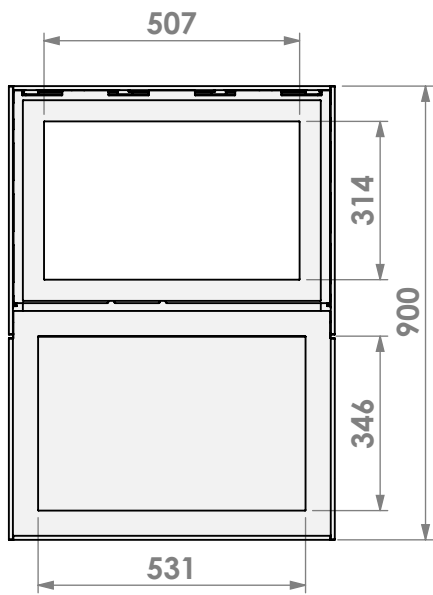

\* = optional flue gas outlet  $\varnothing$ 150 mm  
 \*\* = optional air inlet  $\varnothing$ 125 mm

**barbas**

Barbas Bellfires B.V.  
 Hallenstraat 17  
 5531 AB Bladel  
 The Netherlands  
 www.barbasbellfires.com

Name: **BOX 65**

Modifications reserved

Scale: **1:15**  
 Unit: **mm**

Version: **0**

met houtopslagmodule  
with log store  
avec socle bûcher  
mit Holzfach

\* = optional flue gas outlet  $\varnothing$ 150 mm  
\*\* = optional air inlet  $\varnothing$ 125 mm

**barbas**

Barbas Bellfires B.V.  
Hallenstraat 17  
5531 AB Bladel  
The Netherlands  
www.barbasbellfires.com

Name: **BOX 65**

Modifications reserved

Scale: **1:15**  
Unit: **mm**

Version: **0**