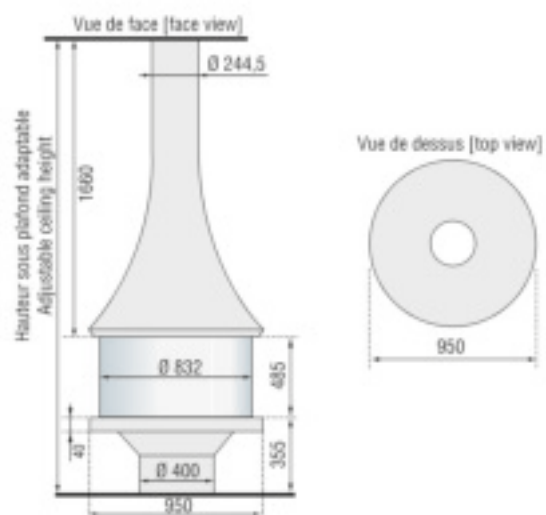

MARINA 993

Réf. : 993CFF

freistehend verglast
central fireplace with glass enclosure

MARINA 993

Réf. : 993MFF

Wandmodell verglast
wall-mounted fireplace with glass enclosure