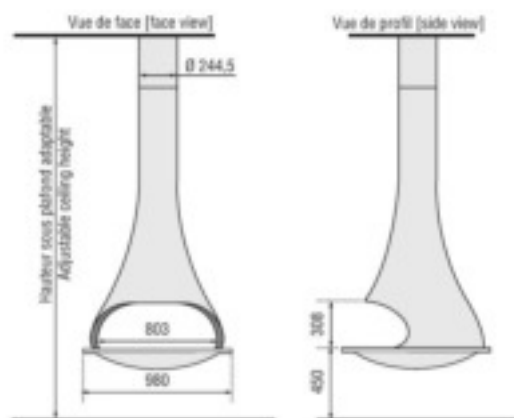

TATIANA 997

Réf. : 997CPV

freihängend 360° drehbar
central fireplace (pivot as option)

min. Kamindurchmesser Ø 25 cm

Minimum internal diameter of the flue

Zulassungsnummer / In compliance with EN 13229

OPTION / OPTION
pare étincelles / fire screen