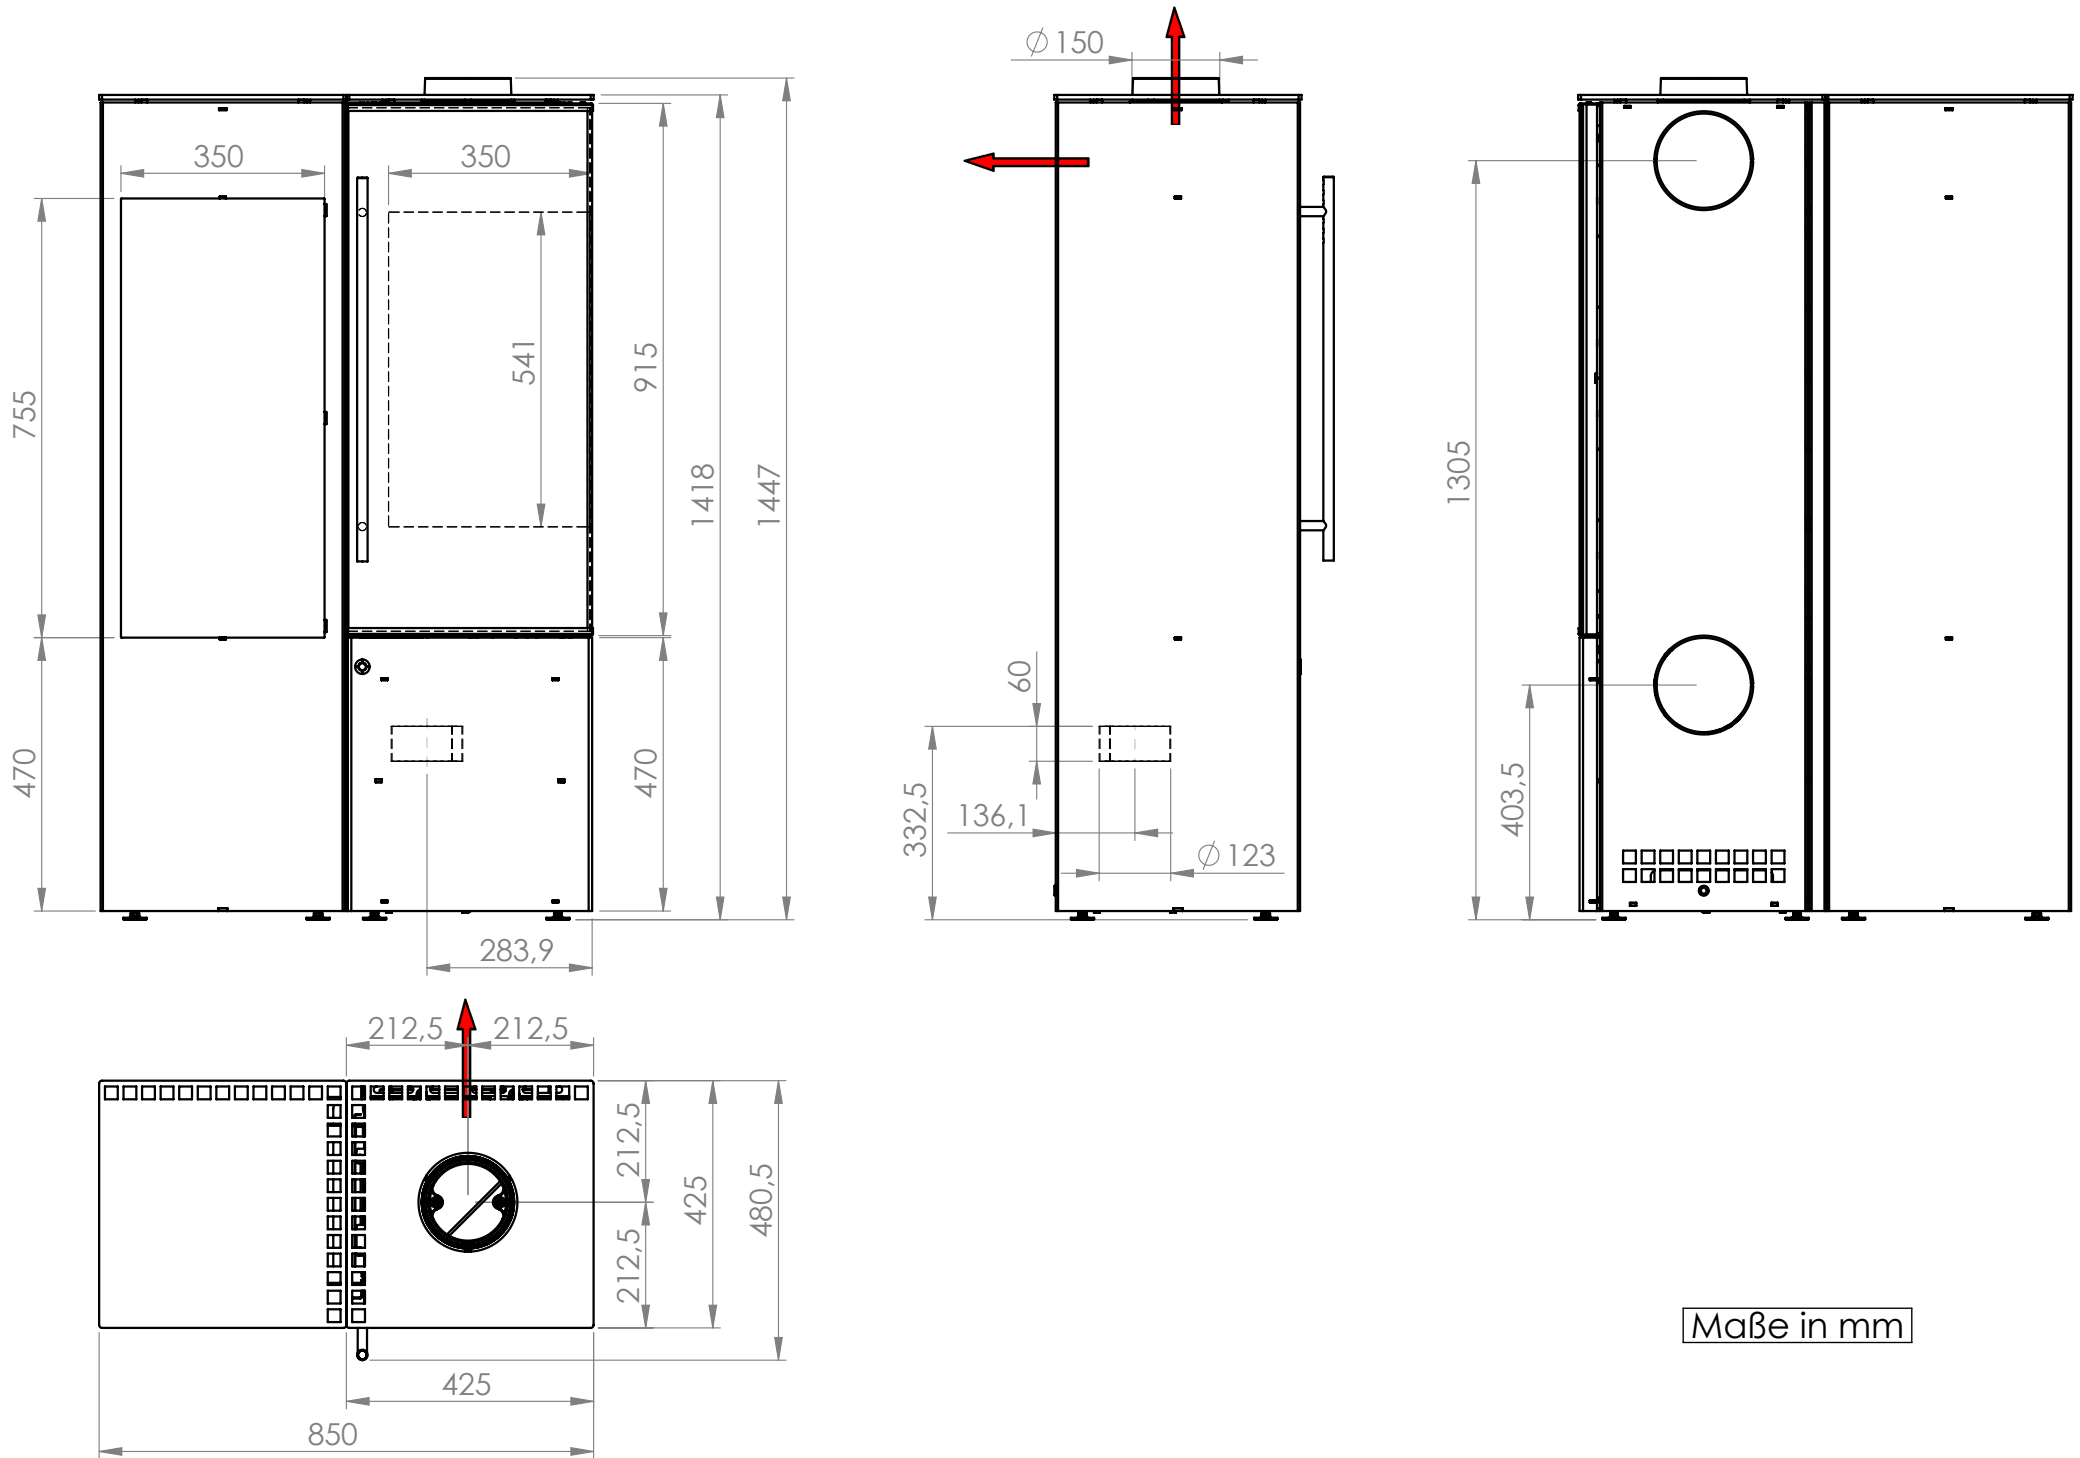

# Ipala SMART Grundgerät Glanzglastür rechts mit Holzlager links

Maße in mm